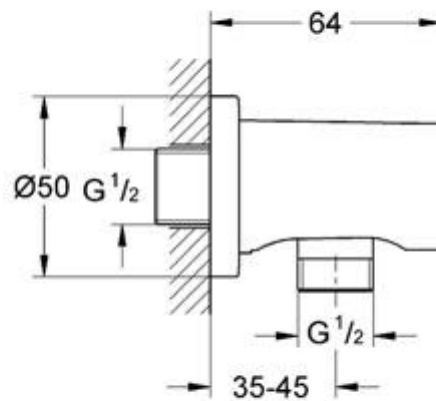

Rainshower

Coude à encastrer 1/2"

Finition Chromé (000)

Réf. n° 27057 000

EAN 4005176830457

Description du produit

Rainshower

Coude à encastrer 1/2"

Filetage extérieur

Avec rosace ronde

Clapet anti-retour dans le départ douche