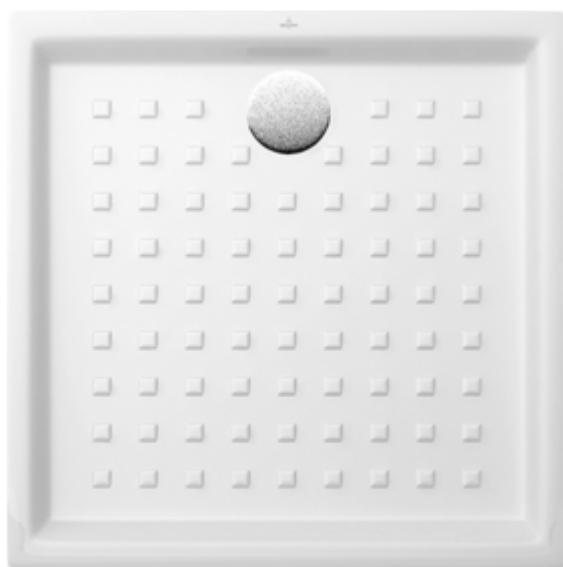

RECEVEURS DE DOUCHES (CÉRAMIQUE) O.NOVO

INFORMATION SUR LE PRODUIT

1 . POSITION

Modèle	622190
Collection	O.novo
PROJECTS	■ START
Largeur	900 mm
Hauteur	60 mm
Longueur	900 mm
Poids	35 kg
Description	en céramique Disponible également en CeramicPlus à poser ou à encastrer à fleur, sur pieds ou à poser Céramique avec pastilles et surface brillante
Matériau	en céramique
Textes d'appel d'offres	O.novo; Receveur de douche; en céramique; Dimensions: 900 x 900 x 60 mm, Profondeur: 30 mm; Carré

COULEURS

Blanc 62219001 4047289771531

CROQUIS TECHNIQUES

622190