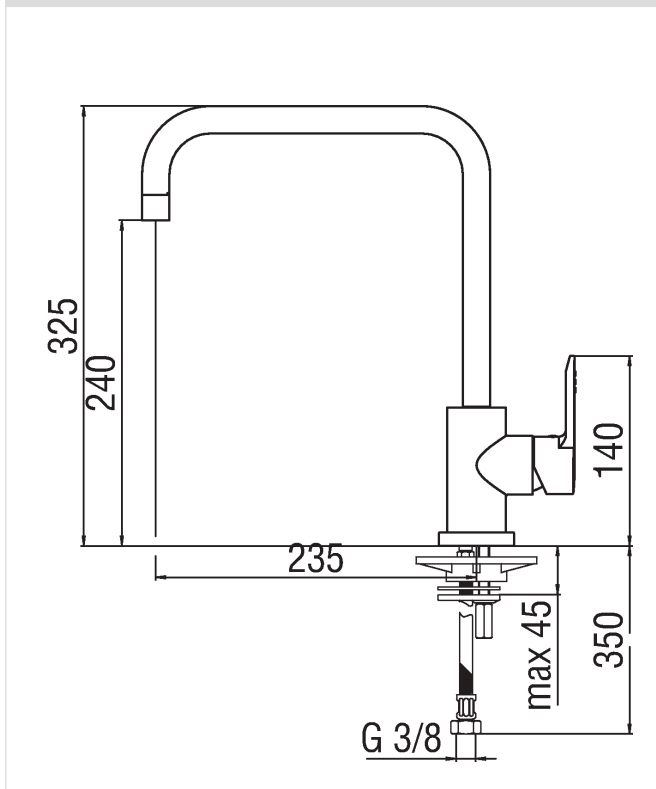

Image

Dessin technique

Les spécifiques

- Évier
- Mitigeur monocommande
- Finition: Chromé
- Bec mobile
- Aérateur anticalcaire M 16 x 1
- Flexibles inox ø 3/8"
- Cartouche ø 35 mm
- Limiteur dynamique de débit (-50%)
- Limiteur de température
- Aérateur Neoperl® M 16 x 1
- Flexible Parigi® SPX® acier inox ø 3/8"
- Emballage: 56,5 x 29 x 7,1 cm / 0,011633 m³ / 2,3 kg

Graphique de débit