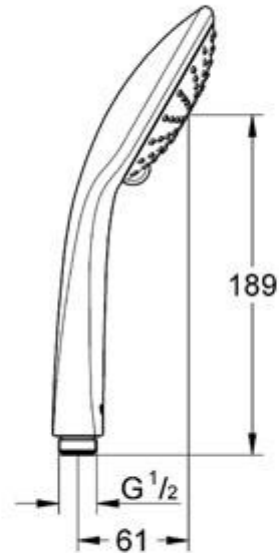

# Euphoria 110 Duo

Douchette 2 jets

Finition Chromé (000)

**Réf. n° 27220 000**

## Description du produit

**Euphoria 110 Duo**

**Douchette 2 jets**

**GROHE StarLight®** chrome éclatant et durable

**GROHE CoolTouch®** Minimise les risques de brûlures

**GROHE DreamSpray®** jet parfaitement uniforme