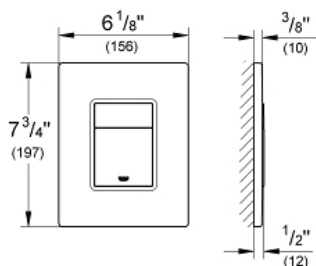

SKATE COSMOPOLITAN

Plaque de commande

Référence : 38732BR0

GROHE s.a.r.l | Siège, salle d'exposition – 60, Boulevard de la Mission Marchand
92418 Courbevoie – La Défense Cedex
Tél +33 (0)1 49 97 29 00 | Fax +33(0)1 55 70 20 38

Pure Freude
an Wasser

GROHE

Descriptif Produit :

Plaque de commande

Spécifications Produit :

Anti-traces de doigts
Double touche ou interrompable
Pour soupape pneumatique
Montage horizontal ou vertical
156 x 197 mm

En ABS

GROHE StarLight chrome éclatant et durable

GROHE EcoJoy économie d'eau

Finition :

□ 38732BR0 Titanium / anti-traces