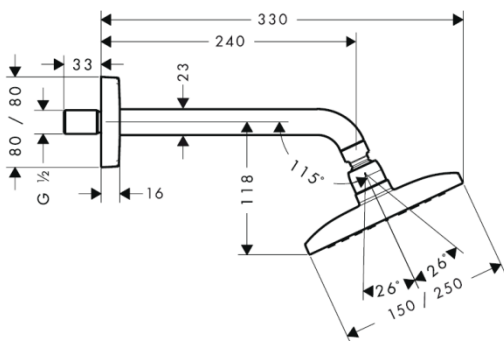

Raindance E 240 Air Douche de tête avec bras de douche 223 mm

Finitions
Chromé

réf. 27370000

ACS : 10 ACC NY 082

Caractéristiques

- Douche de tête rectangulaire 251x151mm
- Large jet pluie
- Technologie AirPower
- Système anti-calcaire QuickClean
- Platine de renfort et rosace filetée
- Bras de douche 223 mm, orientable 115°
- Rotule et écrou de sécurité évitant que la douche de tête ne se dévisse en la nettoyant
- Convient au chauffe-eau instantané si la pression est de 1,5 bars minimum

Débit : 17 l/min sous 3 bars de pression.

A partir de ● le fonctionnement est garanti.

Une grande quantité d'air est mélangée à l'eau. **Cela crée un jet d'eau doux, sans éclaboussure et des gouttes pleines et bienfaitantes, généreusement enrichies d'air.**

Permet d'éliminer très facilement les dépôts calcaires en frottant légèrement les picots souples en silicone. **Ainsi vous augmentez la durée de fonctionnement de la douche.**

Répartit l'eau sur la grande surface de jet. **Cette douche grand format offre une qualité de jet hors du commun pour des sensations totalement inédites.**