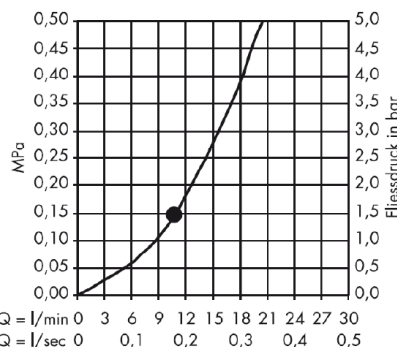

Raindance E 240 Air Douche de tête avec bras de douche 223 mm

Finitions
Chromé

réf. 27370000

ACS : 10 ACC NY 082

Caractéristiques

- Douche de tête rectangulaire 251x151mm
- Large jet pluie
- Technologie AirPower
- Système anti-calcaire QuickClean
- Platine de renfort et rosace filetée
- Bras de douche 223 mm, orientable 115°
- Rotule et écrou de sécurité évitant que la douche de tête ne se dévisse en la nettoyant
- Convient au chauffe-eau instantané si la pression est de 1,5 bars minimum

Débit : 17 l/min sous 3 bars de pression.

A partir de ● le fonctionnement est garanti.

Une grande quantité d'air est mélangée à l'eau. **Cela crée un jet d'eau doux, sans éclaboussure et des gouttes pleines et bienfaitantes, généreusement enrichies d'air.**