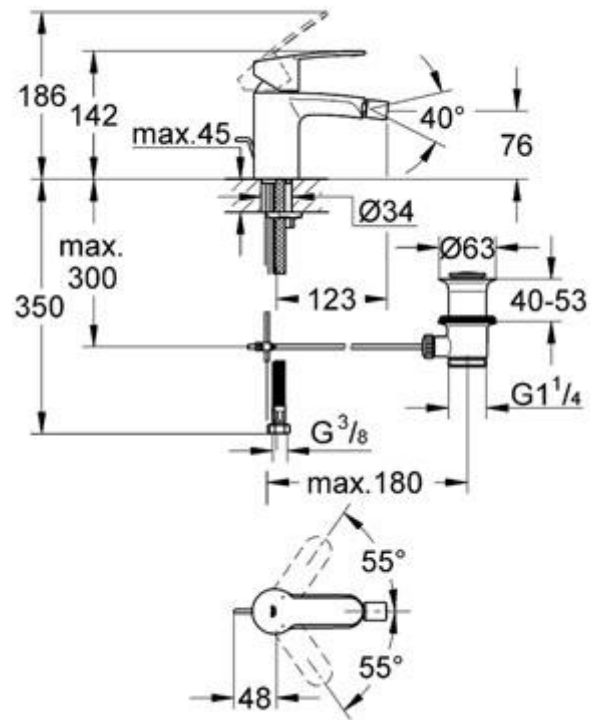

Eurostyle Cosmopolitan

Mitigeur monocommande 1/2" Bidet

Finition Chromé (002)

Réf. n° 33565 002

Description du produit

Eurostyle Cosmopolitan

Mitigeur monocommande 1/2" Bidet

Monotrou sur plage

GROHE StarLight® chrome éclatant et durable

GROHE SilkMove® Cartouche en céramique 35 mm

GROHE QuickFix® installation rapide

Levier de commande métallique

Limiteur de débit ajustable

Mousseur à rotule

Tirette et garniture de vidage 1 1/4"

Flexible de raccordement souple

Limiteur de température en option (46375)