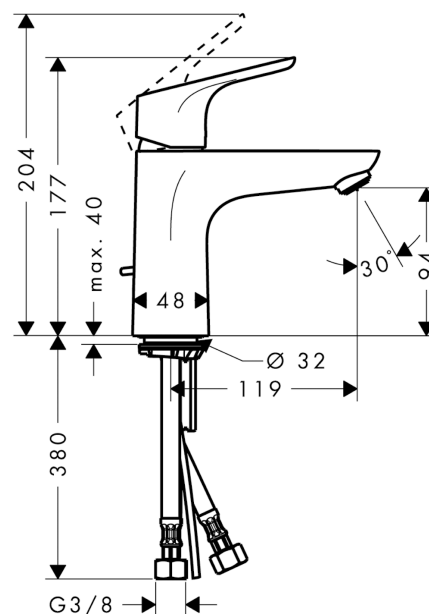

Plan géométral