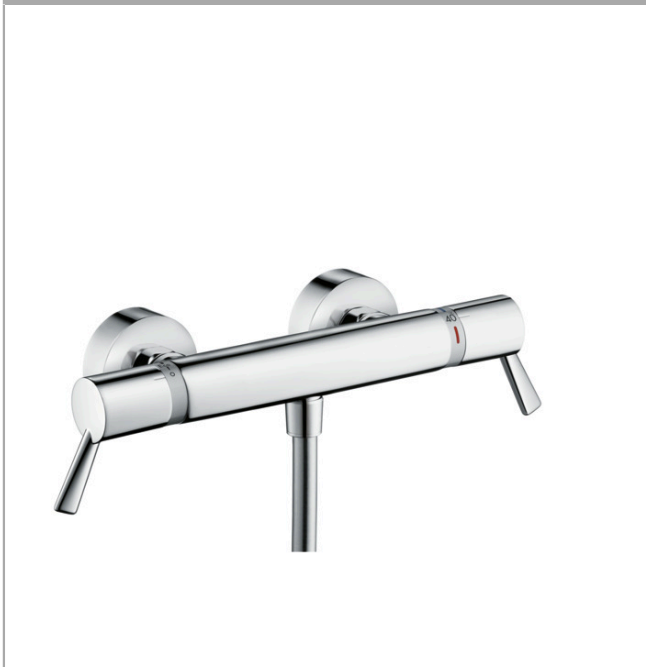

Ecostat

Comfort Care Mitigeur thermostatique douche

Surfaces: **chromé** Numéro d'article: **13117000**

Description

Caractéristiques

- gros caractères pour plus de clarté
- avec poignée extra longue
- 1 sortie = 1 fonction
- entraxe: 150 mm ± 12 mm
- Débit du raccordement de la douchette sous 3 bar: 17 l/min
- cartouche thermostatique SMTC, mécanisme céramique 180°
- butée de confort à 40° C
- limiteur de température réglable
- clapet anti-retour intégré
- avec silencieux
- matériau des poignées: métallique
- type de raccordement: raccords S
- E1, C3, A3, U3
- filtre inclus
- ACS 19 ACC LY 061, valide jusqu'au 06.03.2024
- NF_375-M1-21-1

Détails de l'article

EAN

4011097678863

Certificats

Photo du produit

Plan géométral

Ecostat

Comfort Care Mitigeur thermostatique douche

Surfaces: **chromé** Numéro d'article: **13117000**

Schéma d'écoulement

Sortie de douche avec une résistance de 1 B

Ecostat
Comfort Care Mitigeur thermostatique douche
 Surfaces: **chromé** Numéro d'article: **13117000**

Vue éclatée

Année de construction: >07/12

Ecostat**Comfort Care Mitigeur thermostatique douche**Surfaces: **chromé** Numéro d'article: **13117000****Liste des pièces détachées**

Année de construction: >07/12