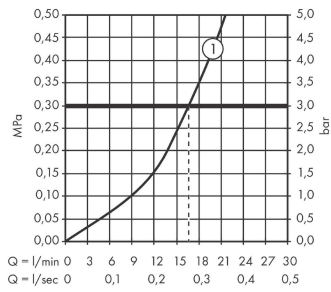

Ecostat

Comfort Care Mitigeur thermostatique douche

Surfaces: **chromé** Numéro d'article: **13117000**

Schéma d'écoulement

Sortie de douche avec une résistance de 1 B