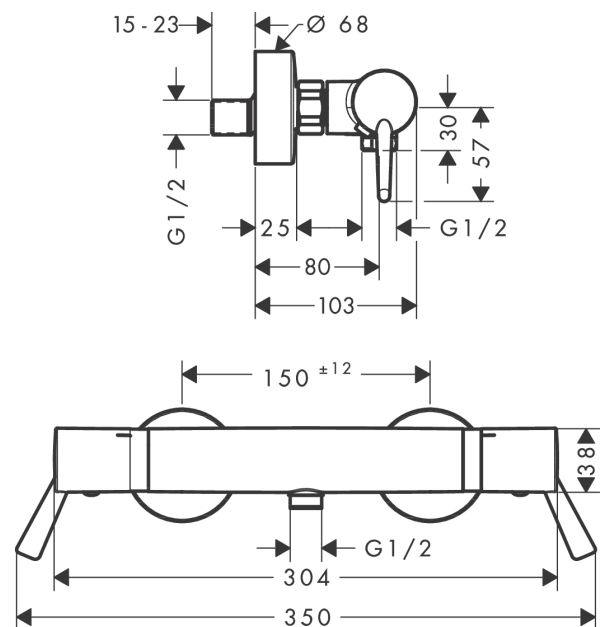

Ecostat

Comfort Care Mitigeur thermostatique douche

Surfaces: **chromé** Numéro d'article: **13117000**

Description

Caractéristiques

- gros caractères pour plus de clarté
- avec poignée extra longue
- 1 sortie = 1 fonction
- entraxe: 150 mm ± 12 mm
- Débit du raccordement de la douchette sous 3 bar: 17 l/min
- cartouche thermostatique SMTC, mécanisme céramique 180°
- butée de confort à 40° C
- limiteur de température réglable
- clapet anti-retour intégré
- avec silencieux
- matériau des poignées: métallique
- type de raccordement: raccords S
- E1, C3, A3, U3
- filtre inclus
- ACS 19 ACC LY 061, valide jusqu'au 06.03.2024
- NF_375-M1-21-1

Détails de l'article

EAN

4011097678863

Certificats

Photo du produit

Plan géométral

Ecostat

Comfort Care Mitigeur thermostatique douche

Surfaces: **chromé** Numéro d'article: **13117000**

Schéma d'écoulement

Sortie de douche avec une résistance de 1 B

Ecostat
Comfort Care Mitigeur thermostatique douche
 Surfaces: **chromé** Numéro d'article: **13117000**

Pos.	Description	Numéro d'article	GP	UE
1	poignée	95837000	-	1
2	entraîneur + vis	95843000	-	1
3	bague de butée	95839000	-	1
4	écrou à six pans	98913000	-	1
5	joint torique 26x1,5	98390000	-	1
6	cartouche thermostatique	98282000	-	1
7	cartouche inversée	92373000	-	1
8	raccord	95392000	-	1
9	joint torique 14x2	98129000	-	1
10	mécanisme d'arrêt	94149000	-	1
11	bague de butée	95842000	-	1
12	poignée	95838000	-	1
13	set des écrou à six pans	96157000	-	1
14	clapet anti-retour (résistant à la pression jusqu'à 2 MPa)	93136000	-	1
15	clapet anti-retour	96737000	-	1
16	joint torique 17x1,5	98137000	-	1
17	filtre	96922000	-	1
18	rosace Ø 68 mm	96467000	-	1
19	amortisseur anti-coup de bélier	96429000	-	1
20	set des raccord-S (±12 mm)	94140000	-	1
a	set des raccord-S (±32 mm)	98592000	-	1
b	disque de frein	92469000	-	1
c	bouton poussoir	92848000	-	1