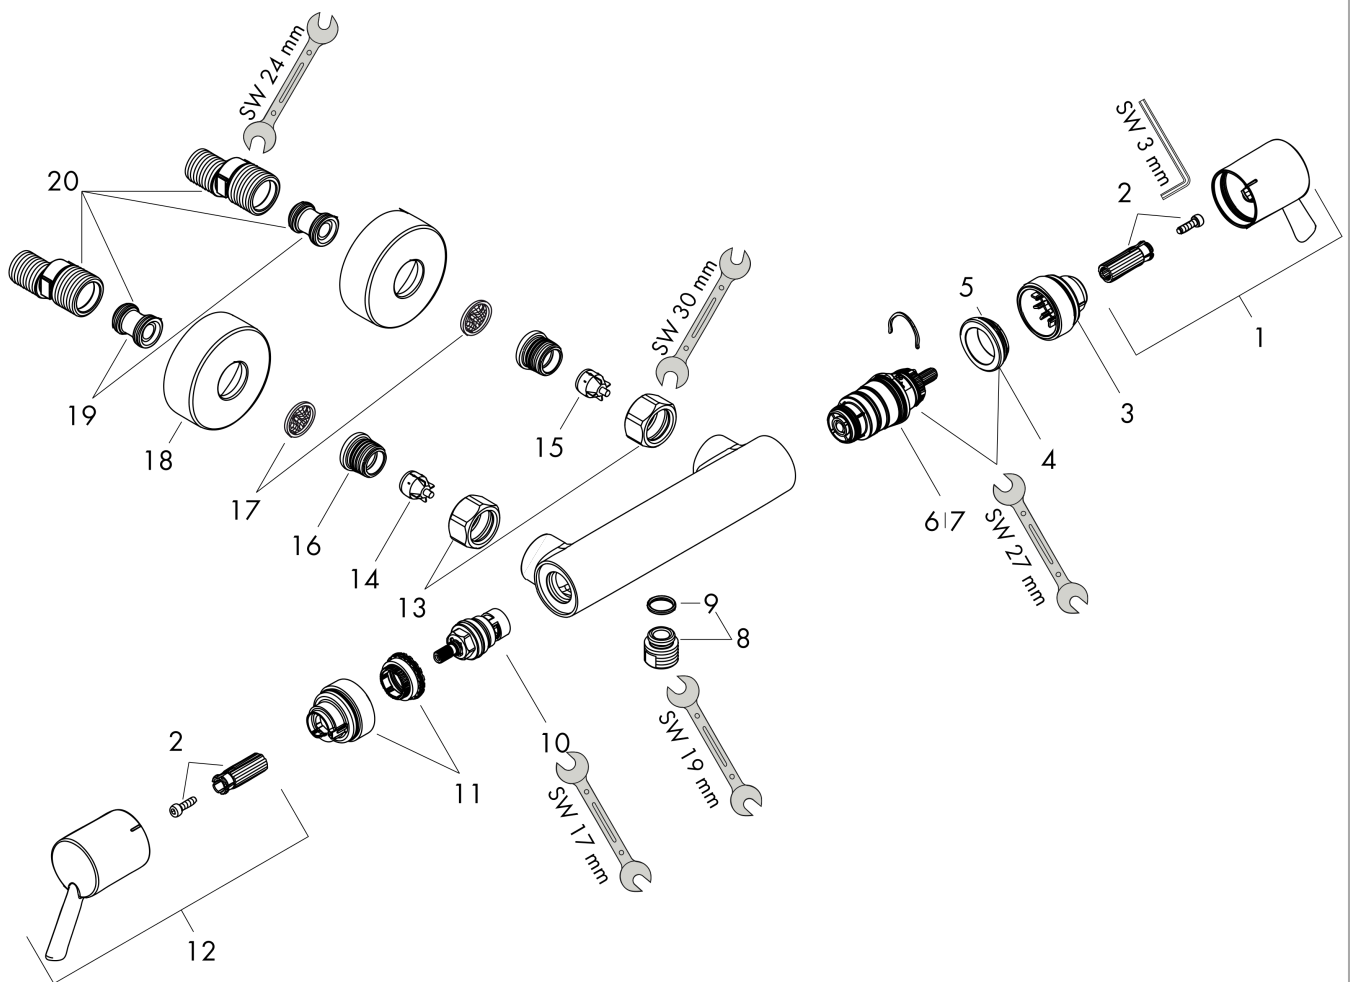

Ecostat

Comfort Care Mitigeur thermostatique douche

Surfaces: **chromé** Numéro d'article: **13117000**

Description

Caractéristiques

- gros caractères pour plus de clarté
- avec poignée extra longue
- 1 sortie = 1 fonction
- entraxe: 150 mm ± 12 mm
- Débit du raccordement de la douchette sous 3 bar: 17 l/min
- cartouche thermostatique SMTC, mécanisme céramique 180°
- butée de confort à 40° C
- limiteur de température réglable
- clapet anti-retour intégré
- avec silencieux
- matériau des poignées: métallique
- type de raccordement: raccords S
- E1, C3, A3, U3
- filtre inclus
- ACS 19 ACC LY 061, valide jusqu'au 06.03.2024
- NF_375-M1-21-1

Surfaces: **chromé** Numéro d'article: **13117000**

Schéma d'écoulement

Sortie de douche avec une résistance de 1 B

Ecostat
Comfort Care Mitigeur thermostatique douche
 Surfaces: **chromé** Numéro d'article: **13117000**

Vue éclatée

Année de construction: >07/12

Ecostat**Comfort Care Mitigeur thermostatique douche**Surfaces: **chromé** Numéro d'article: **13117000****Liste des pièces détachées**

Année de construction: >07/12

Pos.	Description	Numéro d'article	GP	UE
1	poignée	95837000	-	1
2	entraîneur + vis	95843000	-	1
3	bague de butée	95839000	-	1
4	écrou à six pans	98913000	-	1
5	joint torique 26x1,5	98390000	-	1
6	cartouche thermostatique	98282000	-	1
7	cartouche inversée	92373000	-	1
8	raccord	95392000	-	1
9	joint torique 14x2	98129000	-	1
10	mécanisme d'arrêt	94149000	-	1
11	bague de butée	95842000	-	1
12	poignée	95838000	-	1
13	set des écrou à six pans	96157000	-	1
14	clapet anti-retour (résistant à la pression jusqu'à 2 MPa)	93136000	-	1
15	clapet anti-retour	96737000	-	1
16	joint torique 17x1,5	98137000	-	1
17	filtre	96922000	-	1
18	rosace Ø 68 mm	96467000	-	1
19	amortisseur anti-coup de bélier	96429000	-	1
20	set des raccord-S (±12 mm)	94140000	-	1
a	set des raccord-S (±32 mm)	98592000	-	1
b	disque de frein	92469000	-	1
c	bouton poussoir	92848000	-	1