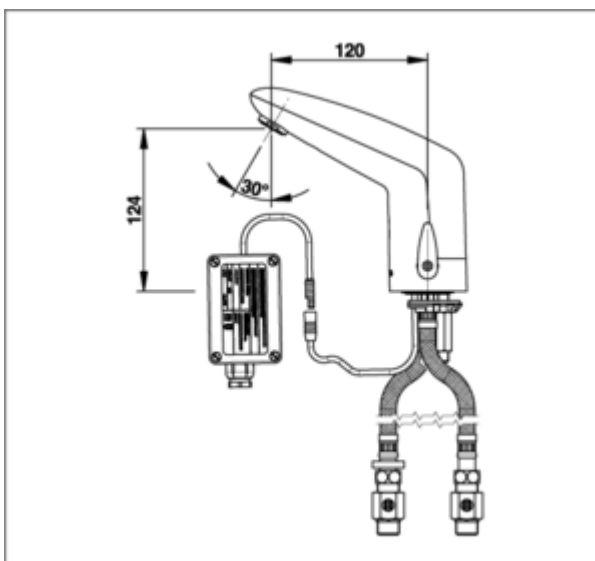

VOLTA

Flexibles EPDM et robinets d'arrêt droits | Réf. 55150

Avec transformateur 230 V AC / 7 V DC IP65

CE ACS

FONCTIONNEMENT

Le mitigeur optoélectronique pour lavabo permet le déclenchement de l'écoulement d'eau par une simple détection des mains sous le robinet et son arrêt automatique dès leurs retraits. Le temps de la sécurité antidébordement est réglée à 30 secondes.

AVANTAGES

- Interchangeable avec une robinetterie classique
- Système anti-blocage interdisant l'écoulement en continu
- Cellule protégée contre les agressions et rayures
- Détection optimale quelque soit l'emplacement des mains

APPEL D'OFFRE

Mitigeur optoélectronique monobloc sur plage pour lavabo réf.55150 de marque PRESTO avec butée limitation de température 6 positions, alimentation par transformateur 230/7 Volt déporté dans boîtier étanche IP65 (ou équivalent validé)

Code EAN 13 : 3535770551508

Poids : 1,55

Garantie : 2 ans* (*voir conditions générales des ventes)