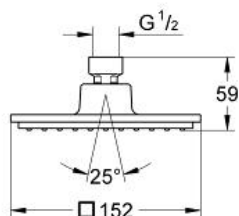

Pure Freude  
an Wasser

**GROHE**

**Descriptif Produit :**  
**Douche de tête 1 jet**

**Spécifications Produit :**

Pluie

**152 x 152 mm**

Tête rotative

angle de rotation  $\pm 12^\circ$