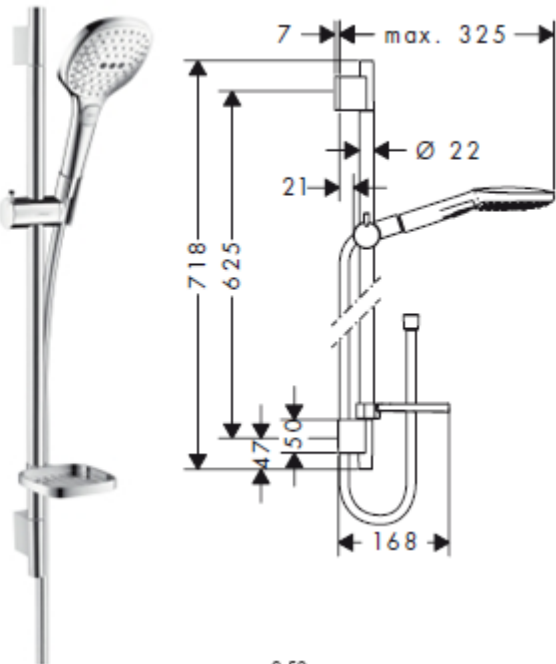

## Set Raindance Select E 120 3jet / Unica'S Puro 0,65 m

### Finitions

Chromé réf. 26620000

Blanc/chromé réf. 26620400

ACS : 13 ACC NY 145

### Caractéristiques

- Douchette Raindance Select E 120 3jet
- Débit 16l/min sous 3 bars de pression
- Barre de douche Unica'S Puro 0,65 m
- Flexible Isiflex 1,60 m
- Porte-savon Casetta E
- Cale de compensation 7 mm

### Informations techniques

- Pression de service autorisée: max. 0,6 MPa
- Pression de service conseillée: 0,1 - 0,4 MPa
- (1 MPa = 10 bar = 147 PSI)
- Température d'eau chaude: max. 60°C
- Désinfection thermique: max. 70°C / 4 min