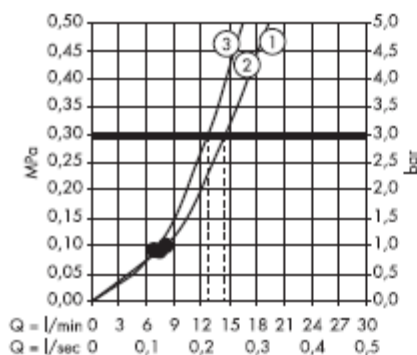

Un petit bouton qui fait beaucoup d'effet : en un clic on permute entre les jets RainAir, Mix et CaresseAir. **On peut choisir le mode de fonction selon les souhaits de chacun.**

Une grande quantité d'air est mélangée à l'eau. **Cela crée un jet d'eau doux, sans éclaboussure et des gouttes pleines et bienfaisantes, généreusement enrichies d'air.**

Permet d'éliminer très facilement les dépôts calcaires en frottant légèrement les picots souples en silicone. **Augmente la durée de fonctionnement des équipements.**

Douchette à main : 3 types de jets : **toujours plus de confort de douche .**