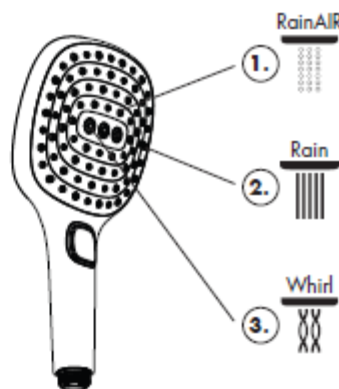

Un petit bouton qui fait beaucoup d'effet : en un clic on permute entre les jets RainAir, Mix et CaresseAir. **On peut choisir le mode de fonction selon les souhaits de chacun.**

Une grande quantité d'air est mélangée à l'eau. **Cela crée un jet d'eau doux, sans éclaboussure et des gouttes pleines et bienfaisantes, généreusement enrichies d'air.**

Permet d'éliminer très facilement les dépôts calcaires en frottant légèrement les picots souples en silicone. **Augmente la durée de fonctionnement des équipements.**

Douchette à main : 3 types de jets : **toujours plus de confort de douche .**