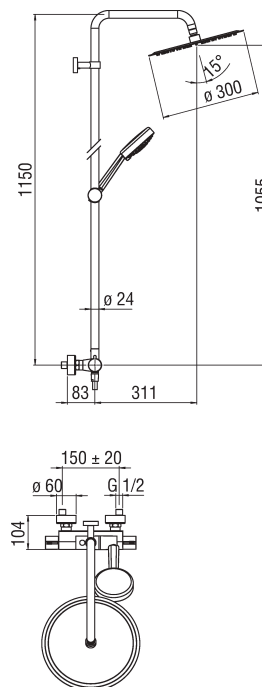

LEAF SHOWER LFAB030/30CR

NOBILIS®

The Best Technology for Water

Image

Dessin technique

Les spécifiques

COLONNE DOUCHE

Mitigeur thermostatique mural

Finition Chrome

Blocage de sécurité à 38° C

Clapets anti-retour

Douche de tête inox à rotule $\varnothing 300$ mm épaisseur 2 mm

Système anticalcaire

Support douchette coulissant et orientable

Douchette à 3 jets

Inverseur dans la poignée

Cartouche thermostatique

Cartouche inverseur $\varnothing 28$ mm + adaptateur $\varnothing 35$ mm