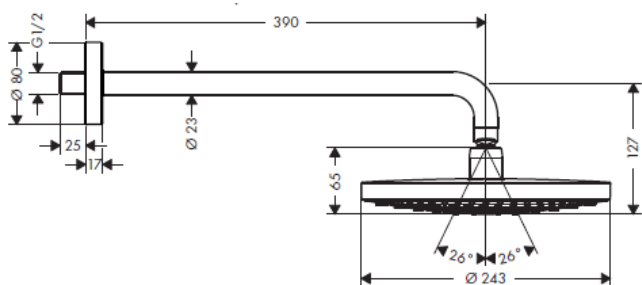

## Douche de tête Raindance Select S 240 2jet avec bras de douche 390 mm

Finitions

Chromé

réf. 26466000

Blanc/chromé

réf. 26466400

ACS : en cours

### Caractéristiques

- diamètre: 240 mm
- installation murale
- longueur du bras de douche: 390 mm
- douche de tête orientable
- jet RainAir, jet Rain
- débit du jet Rain (sous 3 bars de pression): 17 l/min
- débit du jet RainAir (sous 3 bars de pression): 17 l/min
- changement du type de jet: via le bouton Select sur la douche de tête
- surface du disque de jet possible en deux finitions : chromé ou blanc
- matériau du disque de jet: métallique
- disque de jet amovible pour nettoyage
- type d'installation murale