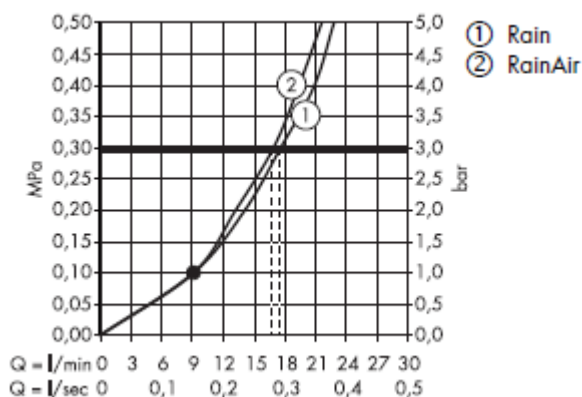

Informations techniques

- Pression de service autorisée: max. 0,6 MPa
- Pression de service conseillée
- 26466XXX : 0,1 – 0,4 MPa
- (1 MPa = 10 bar = 147 PSI)
- Température d'eau chaude: max. 60°C
- Désinfection thermique: max. 70°C / 4 min