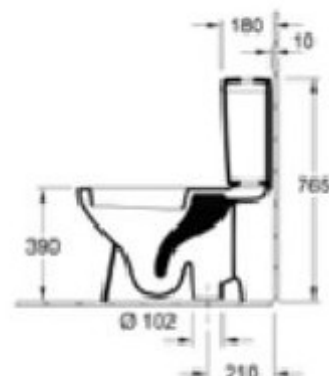

Cuvette sur pied

Caractéristiques du produit

Description du produit	Cuvette sur pied, sortie horizontale
Collection	Volta Plus
Référence	 7603 10
Dimension	35.5 x 67 x 39 cm
Description du produit	Cuvette sur pied, sortie verticale.
Référence	 7604 01
Dimension	35.5 x 67 x 39 cm
Description du produit	Réservoir simple touche, alimentation latérale
Référence	 7638 41
Description du produit	Réservoir double touche, alimentation latérale
Référence	 7638 21