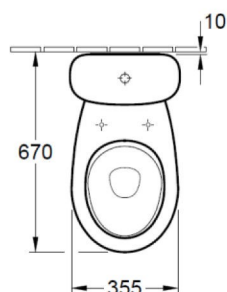

Cuvette sur pied

Caractéristiques du produit

Description du produit	Cuvette sur pied, sortie horizontale
Collection	Volta Plus
Référence	 7603 10
Dimension	35.5 x 67 x 39 cm
Description du produit	Cuvette sur pied, sortie verticale.
Référence	 7604 01
Dimension	35.5 x 67 x 39 cm
Description du produit	Réservoir simple touche, alimentation latérale
Référence	 7638 41
Description du produit	Réservoir double touche, alimentation latérale
Référence	 7638 21