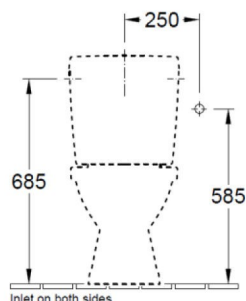

Cuvette sur pied

Caractéristiques du produit

Description du produit	Cuvette sur pied, sortie horizontale
Collection	Volta Plus
Référence	 7603 10
Dimension	35.5 x 67 x 39 cm
Description du produit	Cuvette sur pied, sortie verticale.
Référence	 7604 01
Dimension	35.5 x 67 x 39 cm
Description du produit	Réservoir simple touche, alimentation latérale
Référence	 7638 41
Description du produit	Réservoir double touche, alimentation latérale
Référence	 7638 21