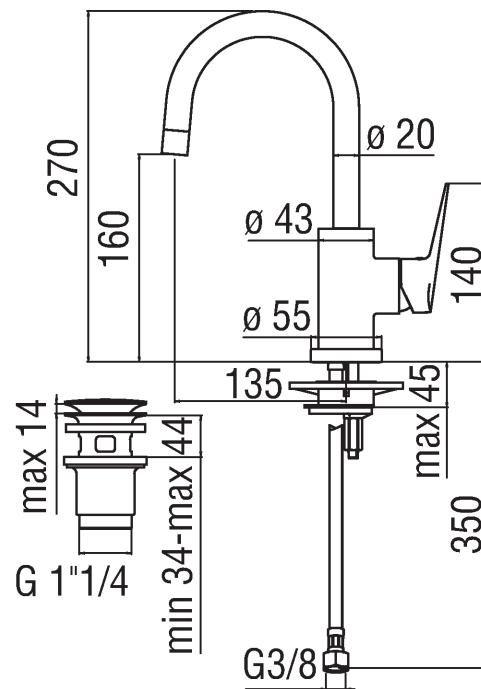

Image

Dessin technique

Les spécifiques

- Lavabo
- Mitigeur monocommande
- Finition Chrome
- Bec mobile
- Cartouche \varnothing 35 mm
- Limiteur dynamique de débit (-50%)
- Limiteur de température
- Aérateur Neoperl[®] M 16 x 1

Graphique de débit