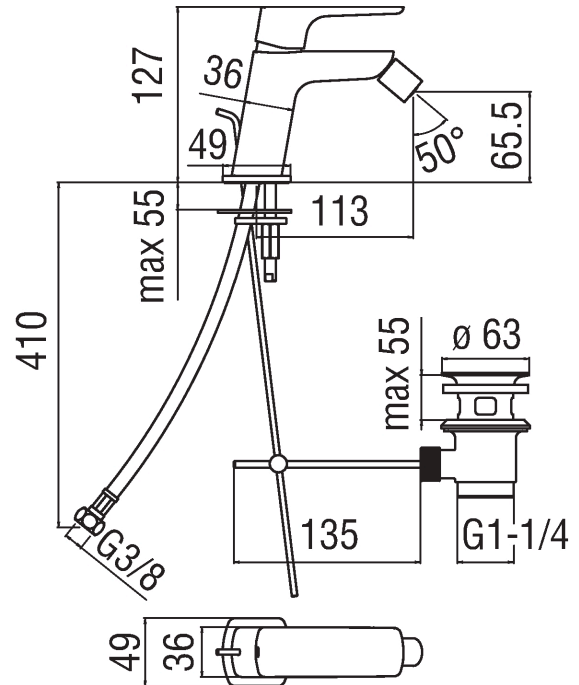

Image

Dessin technique

Les spécifiques

- Bidet
- Mitigeur monocommande
- Jet orientable
- Cartouche \varnothing 28 mm
- Limiteur dynamique de débit (-50%)
- Limiteur de température
- Aérateur Neoperl[®] caché M 16,5 x 1 avec rotule
- Flexible Parigi[®] SPX[®] acier inox \varnothing 3/8"

Graphique de débit