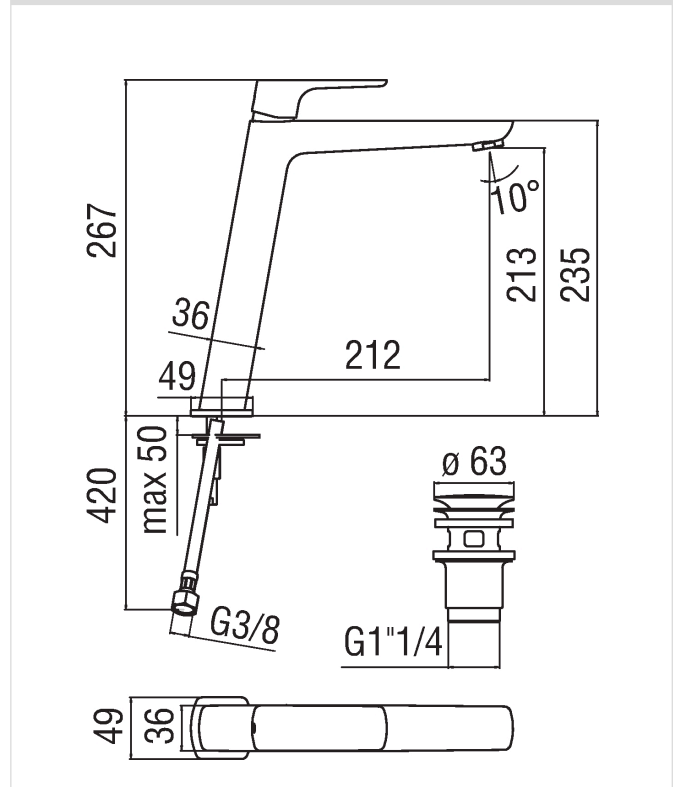

Image

Dessin technique

Les spécifiques

- Lavabo
- Mitigeur monocommande rehaussé
- Cartouche  $\varnothing$  28 mm
- Limiteur dynamique de débit (-50%)
- Limiteur de température
- Aérateur Neoperl<sup>®</sup> cascade M 24 x 1
- Flexible Parigi<sup>®</sup> SPX<sup>®</sup> acier inox  $\varnothing$  3/8"

Graphique de débit