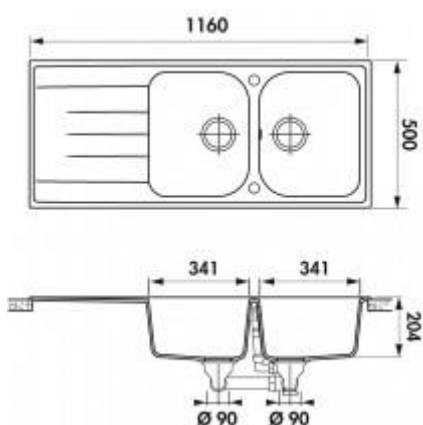

# Éviers Cristalite Viola

EV 2521

2 bacs, 1 égouttoir

évier réversible

bon de Ø90mm

Nombre de bacs, encastrement et découpe

Sous-meuble de 80cm

Coloris / finitions