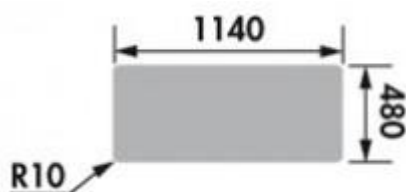

# Éviers Cristalite Viola

EV 2521

2 bacs, 1 égouttoir

évier réversible

bon de Ø90mm

Nombre de bacs, encastrement et découpe

Sous-meuble de 80cm

Coloris / finitions