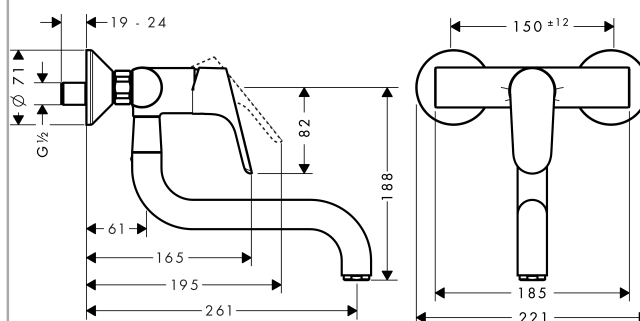

Focus

Focus Mitigeur cuisine pour montage mural

Surfaces: **chromé** Numéro d'article: **31825000**

Description

Caractéristiques

- bec orientable à 180°
- jet normal
- entraxe 150 mm ± 12 mm
- débit: 12 l/min sous 3 bars de pression
- cartouche céramique M2
- raccords S
- convient au chauffe-eau instantané

Technologie

Photo du produit

Plan géométral

Schéma d'écoulement