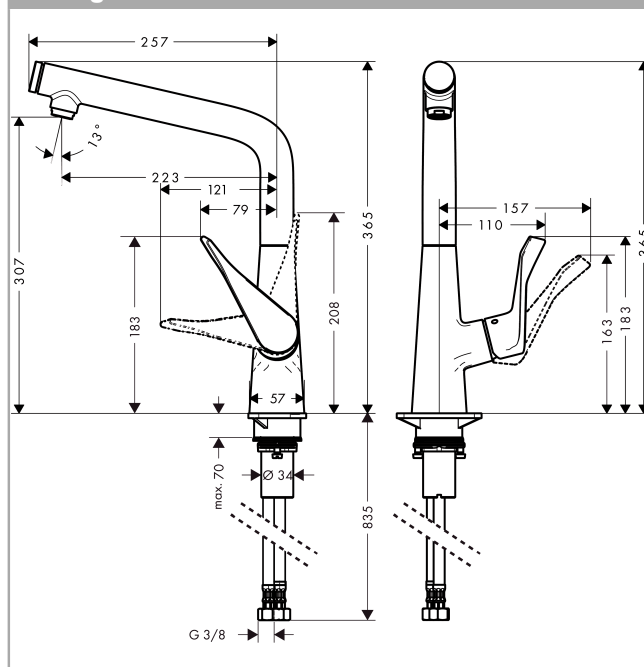

Metris Select

Metris Select. Mitigeur de cuisine

Surfaces: **chromé** Numéro d'article: **14883000**

Description

Caractéristiques

- bec orientable possible sur 3 niveaux 110°, 150° ou 360°
- position verticale de la poignée
- jet laminaire
- débit: 13 l/min sous 3 bars de pression
- cartouche céramique M2
- raccordement flexible G 3/8
- clapet anti-retour intégré
- convient au chauffe-eau instantané

Technologie

Photo du produit

Plan géométral

Schéma d'écoulement