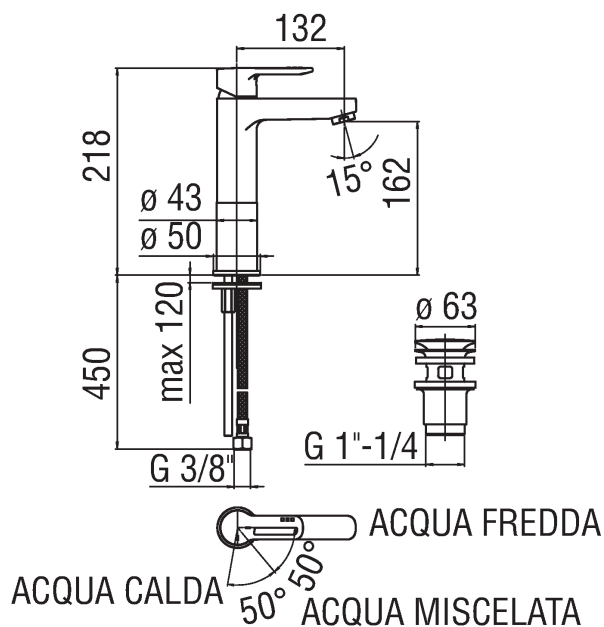

Image

Dessin technique

Les spécifiques

- Lavabo
- Mitigeur monocommande mi-haut ECO
- Finition: Chromé
- Cartouche \varnothing 35 mm
- EnergySaving (ouverture de l'eau froide lorsque la poignée est en position centrale)
- Limiteur dynamique de débit (-50%)
- Limiteur de température
- Aérateur Neoperl® cascade M 24 x 1
- Flexible Parigi® SPX® acier inox \varnothing 3/8"
- Emballage: 41 x 16,5 x 7 cm / 0,004735 m³ / 1,47 kg

Graphique de débit