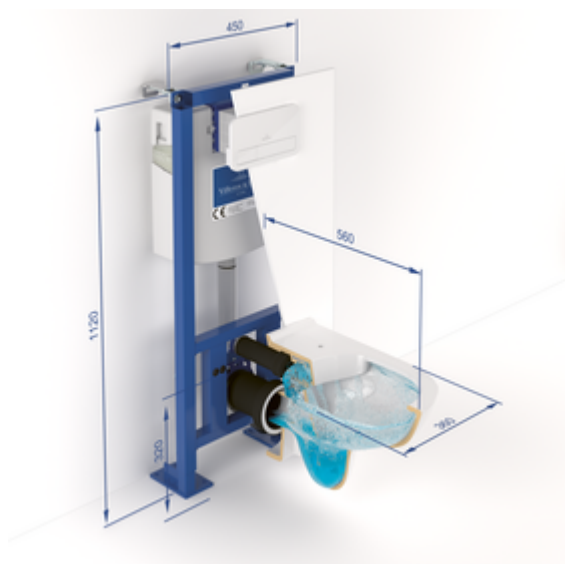

O.NOVO COMBIPACK OVALE

INFORMATION SUR LE PRODUIT

Titre de l'article	Villeroy & Boch O.novo Combipack, modèle suspendu, avec DirectFlush, Blanc
Code article	5660DR01
Contenu de la livraison	1 x cuvette WC sans bride à fond creux 1 x élément pour WC 1 x abattant WC 1 x plaque de déclenchement
Longueur en mm	560
Largeur en mm	360
Hauteur en mm	350
Collection	O.novo
Désignation du produit	Combipack
Convient pour	Réservoir encastré
Volume de la chasse d'eau l	3 / 6 l
Suspendu - sur pied	modèle suspendu
Fonction	<ul style="list-style-type: none"> avec dispositif de fermeture amortie (SoftClosing) avec abattant amovible (QuickRelease)
Matériel	Céramique sanitaire
Autre matériau	Plaque de commande: Plastique Élément pour WC: Acier Abattant WC: Duroplast
autres finitions	Plaque de commande: brillant Élément pour WC: mat Abattant WC: brillant
Technique de rinçage innovante (avec TwistFlush)	Non
Forme	Ovale
Désignation de la couleur	Blanc
autres désignations des couleurs	Plaque de commande: Blanc Abattant WC: Blanc
Surface antibactérienne (avec AntiBac)	Non
Nettoyage facile des surfaces (CeramicPlus)	Non
Sans bride (DirectFlush)	Oui
Type de chasse d'eau	Cuvette à fond creux
Solution fraîche intégrée (avec ViFresh)	Non
Montage / Type de montage	montage mural
Sortie / évacuation	sortie horizontale

5660DR01