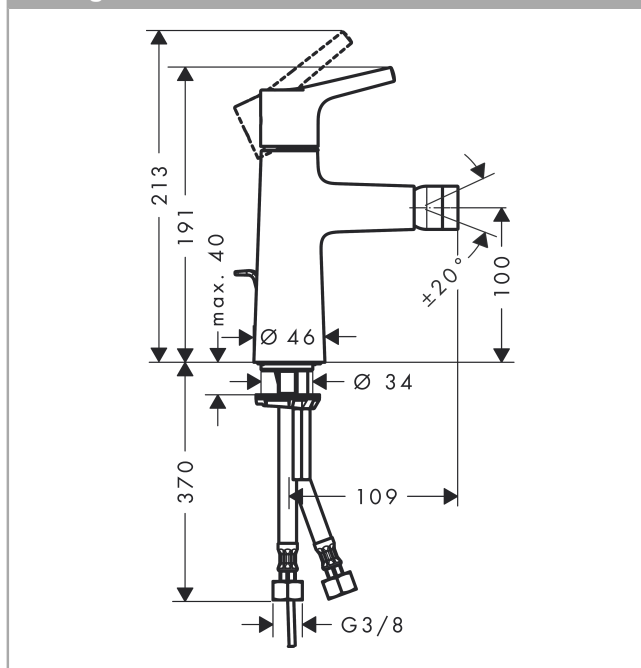

Plan géométral