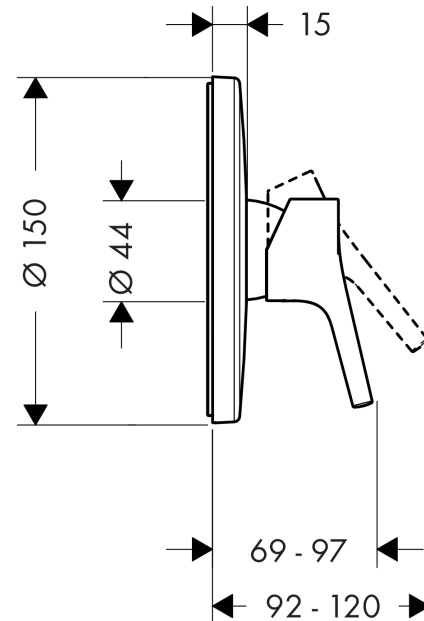

Talis S

Talis S Set de finition pour mitigeur douche encastré

Surfaces: **chromé** Numéro d'article: **72605000**

Description

Caractéristiques

- type de raccordement: corps d'encastrement
- cartouche céramique M2
- limiteur de température réglable
- comprenant : rosace, poignée, douille, bloc de fonctions
- ACS 13 ACC LY 755, valide jusqu'au 09.12.2018

Accessoires utilisés

- iBox universal (#01800XXX)

Accessoires en option

- Rosace de compensation Ø 152mm (#13597XXX)

Détails de l'article

GTIN

4011097770444

Certificats

Photo du produit

Plan géométral

Schéma d'écoulement