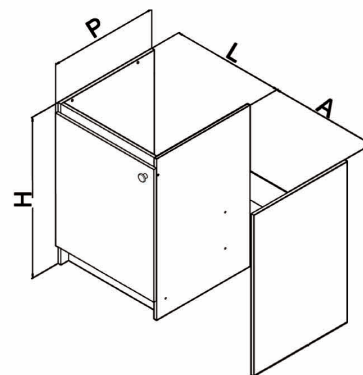

Les + produit MODERNA

Porte **NOUVEAU DESIGN**

Charnières freinées ralentissant la fermeture de la porte

Charnières à clipser réglables en 3 points (H/I/P) facilitant la fixation de la porte

Vide sanitaire polyvalent :

Grand vide sanitaire ou Grand volume de rangement

REFERENCES	INDICATIONS	DIMENSIONS L x P x H /cm	COTES A cm	PORTES	NICHE	Poids Brut Kg	Colisage	
ABCJ078D05	Cuisinette de 80 cm	27 x 59 x 86	49	1	Pour réfrigérateur 48 cm	18,90	1	
ABCJ088D05	Cuisinette de 90 cm	37 x 59 x 86			Pour réfrigérateur 48 cm	21,30		
ABCE100D05	Cuisinette de 100 cm	40 x 59 x 86	50 avec fileur 56 sans fileur		Pour réfrigérateur 48 cm ou 55 cm (avec fileur amovible)	25,50		
ABCE100I05	Version hydrofuge				25,50			
ABCE120D05	Cuisinette de 120 cm	60 x 59 x 86	56		2	Pour réfrigérateur 55 cm		28,00
ABCE120I05	Version hydrofuge							28,00
ABCJ120D05	Cuisinette de 120 cm	60 x 59 x 86	56	2	Pour réfrigérateur 55 cm	28,10		
ABCJ140D05	Cuisinette de 140 cm	80 x 59 x 86				31,90		
ABCJ150D05	Cuisinette de 150 cm	90 x 59 x 86				33,80		
ABCJ160D05	Cuisinette de 160 cm	100 x 59 x 86	80,5	1	Passage PMR	35,60		
ABCJ180D05	Cuisinette de 180 cm	120 x 59 x 86				39,30		
ABCH120D05	Meuble PMR 120 cm	37 x 59 x 80	80,5	1	Passage PMR	24,50