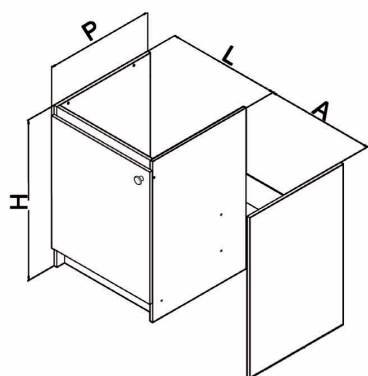

Meuble pour cuisinette 1 porte

Meuble pour cuisinette 2 portes

Nouveauté

Les + produit MODERNA

Porte **NOUVEAU DESIGN**

Charnières freinées ralentissant la fermeture de la porte

Charnières à clipser réglables en 3 points (H/I/P) facilitant la fixation de la porte

Vide sanitaire polyvalent :

Grand vide sanitaire ou Grand volume de rangement

REFERENCES	INDICATIONS	DIMENSIONS L x P x H /cm	COTES A cm	PORTES	NICHE	Poids Brut Kg	Colisage	
ABCJ078D05	Cuisinette de 80 cm	27 x 59 x 86	49	1	Pour réfrigérateur 48 cm	18,90	1	
ABCJ088D05	Cuisinette de 90 cm	37 x 59 x 86			Pour réfrigérateur 48 cm	21,30		
ABCE100D05	Cuisinette de 100 cm	40 x 59 x 86	50 avec fileur 56 sans fileur		Pour réfrigérateur 48 cm ou 55 cm (avec fileur amovible)	25,50		
ABCE100I05	Version hydrofuge				25,50			
ABCE120D05	Cuisinette de 120 cm	60 x 59 x 86	56		2	Pour réfrigérateur 55 cm		28,00
ABCE120I05	Version hydrofuge							28,00
ABCJ120D05	Cuisinette de 120 cm	60 x 59 x 86	56	2	Pour réfrigérateur 55 cm	28,10		
ABCJ140D05	Cuisinette de 140 cm	80 x 59 x 86				31,90		
ABCJ150D05	Cuisinette de 150 cm	90 x 59 x 86				33,80		
ABCJ160D05	Cuisinette de 160 cm	100 x 59 x 86	80,5	1	Passage PMR	35,60		
ABCJ180D05	Cuisinette de 180 cm	120 x 59 x 86				39,30		
ABCH120D05	Meuble PMR 120 cm	37 x 59 x 80	80,5	1	Passage PMR	24,50		

MEUBLES BAS

- Corps et étagères en mélaminé blanc 16 mm
- Portes et faces en mélaminé 16 mm
- Poignées boutons
- Vérins de réglages meubles bas

Meuble sous-évier ABCP120D02

REFERENCES	INDICATIONS	DIMENSIONS L x P x H /cm	COTES A cm	PORTES	NICHE	Poids Brut Kg	Colisage
ABCF120D02	Sous-évier 120 cm	56 x 59 x 86	60	1	Pour lave-vaisselle de 60 cm	27,20	
ABCF140D02	Sous-évier 140 cm	77 x 59 x 86		2		30,40	
ABCP120D02	Meuble sous-évier 120 cm	120 x 59 x 82		3		30,00	1
ABCP120I02	Version hydrofuge	120 x 59 x 82				32,00	