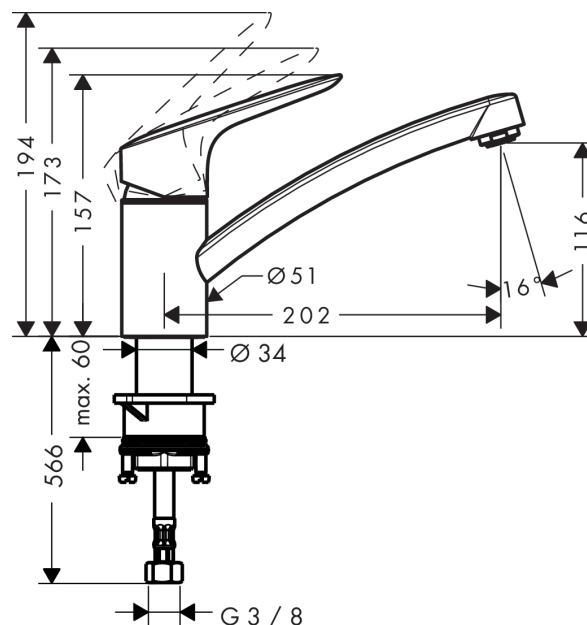

Logis

Logis 120 Eco C3. Mitigeur cuisine

Surfaces: **chromé** Numéro d'article: **71837000**

Description

Caractéristiques

- ComfortZone 120
- CoolStart : démarrage en eau froide en position de poignée centrée
- bec orientable à 360°
- jet normal
- débit: 12 l/min sous 3 bars de pression
- cartouche céramique M2
- raccordement flexible G 3/8
- convient au chauffe-eau instantané
- E0, C3, A2, U3
- ACS 12 ACC LY 352, valide jusqu'au 20.06.2017

Détails de l'article

GTIN

4011097766416

Technologie

Certificats

Photo du produit

Plan géométral

Schéma d'écoulement