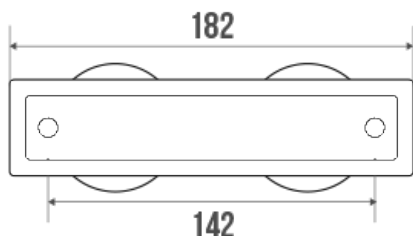

Fiche technique

Informations

Désignation	ECO - Porte-peignoir 2 têtes, Chromé
Référence	823902

Description

Tête Ø 65 mm. Acier chromé.

Parfaitement adapté pour l'usage en Collectivités.

Caractéristiques techniques

Matière	Acier
Finition	Chromé
Dimensions	182 x 68 mm
Diamètre Ø	50 mm
Poids brut	0.160 kg
Poids net	0.153 kg
Conditionnement	Sachet plastique neutre
Garantie	1 an
Gencod	3563398239027
Code douanier	7324900010
Notice	Aucune notice disponible