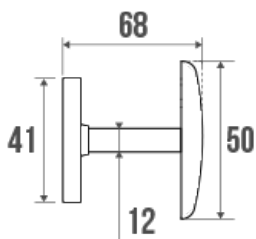

Fiche technique

Informations

Désignation	ECO - Porte-peignoir 2 têtes, Chromé
Référence	823902

Description

Tête Ø 65 mm. Acier chromé.

Parfaitement adapté pour l'usage en Collectivités.

Caractéristiques techniques

Matière	Acier
Finition	Chromé
Dimensions	182 x 68 mm
Diamètre Ø	50 mm
Poids brut	0.160 kg
Poids net	0.153 kg
Conditionnement	Sachet plastique neutre
Garantie	1 an
Gencod	3563398239027
Code douanier	7324900010
Notice	Aucune notice disponible