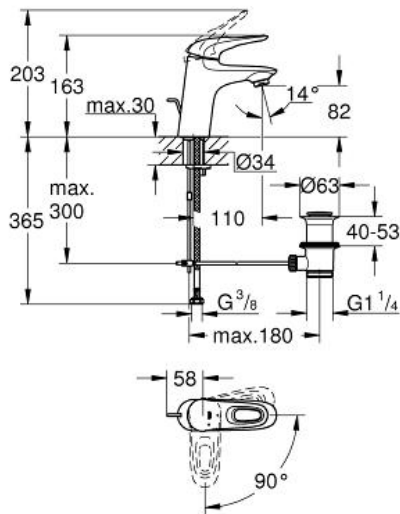

EUROSTYLE
Mitigeur monocommande Lavabo
Taille S

Référence : 23374003

GROHE s.a.r.l | Siège, salle d'exposition – 60, Boulevard de la Mission Marchand
92418 Courbevoie – La Défense Cedex
Tél +33 (0)1 49 97 29 00 | Fax +33(0)1 55 70 20 38

Pure Freude
an Wasser

GROHE

Descriptif Produit :
Mitigeur monocommande Lavabo
Taille S

Spécifications Produit :

Monotrou sur plage

Poignées étrier en métal

GROHE SilkMove® ES, Cartouche en céramique 35 mm avec économie d'énergie ouverture dans l'axe en eau froide avec limiteur de température

Finition :

□ 23374003 003 chrome