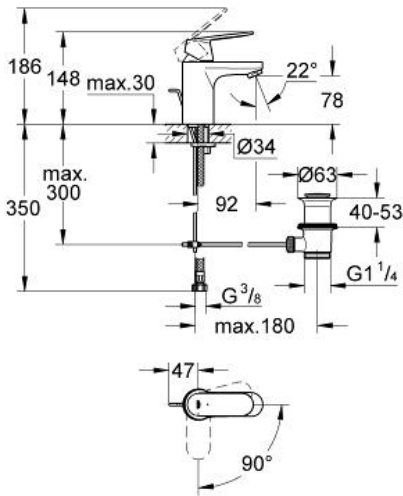

EUROSMART COSMOPOLITAN

Mitigeur monocommande Lavabo

Taille S

Référence : 2337700E

GROHE s.a.r.l | Siège, salle d'exposition – 60, Boulevard de la Mission Marchand
92418 Courbevoie – La Défense Cedex
Tél +33 (0)1 49 97 29 00 | Fax +33(0)1 55 70 20 38

Pure Freude
an Wasser

GROHE

Descriptif Produit :
Mitigeur monocommande Lavabo
Taille S

Spécifications Produit :
Monotrou sur plage
Lever de commande métallique
GROHE SilkMove ES, Cartouche en céramique 35 mm avec économie d'énergie ouverture eau froide au centre
Limiteur de température
GROHE StarLight chrome éclatant et durable
GROHE EcoJoy économie d'eau, **mousseur 5 l/min**
GROHE QuickFix installation rapide
Tirette et garniture de vidage 1-1/4"
Flexibles de raccordement souples, sertis d'usine