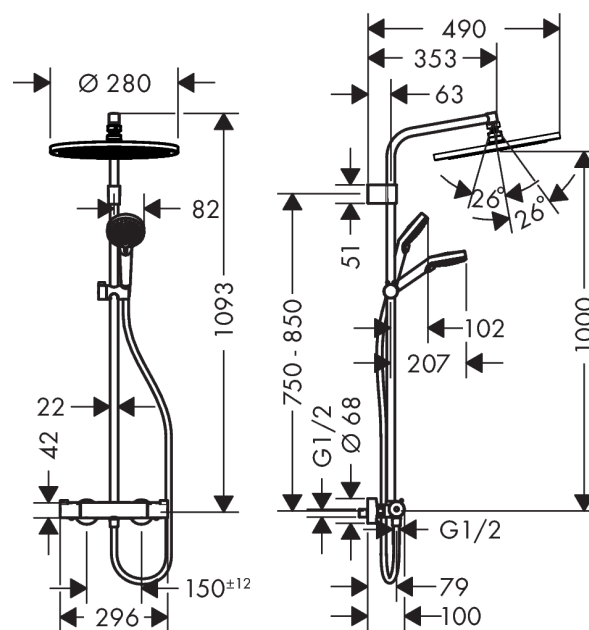

### Showerpipe Top 280 1jet with thermostat

Surfaces: **chromé** Numéro d'article: **27369000**

##### Caractéristiques

- l'angle d'inclinaison coulissant peut être ajusté sur 45°
- diamètre: 280 mm
- douche de tête orientable
- jet RainAir
- débit du jet RainAir (sous 3 bars de pression): 16 l/min
- disque de jet entièrement chromé
- longueur du bras de douche: 350 mm
- butée de confort à 40° C
- limiteur d'eau chaude réglable
- entraxe 150 mm ± 12 mm
- support de douchette réglage en hauteur
- Support mural variable

#### Plan géométral

**Croma**

**Showerpipe Top 280 1jet with thermostat**

Surfaces: **chromé** Numéro d'article: **27369000**

**Vue éclatée**

Année de construction: >04/18

**Croma**

**Showerpipe Top 280 1jet with thermostat**

Surfaces: **chromé** Numéro d'article: **27369000**