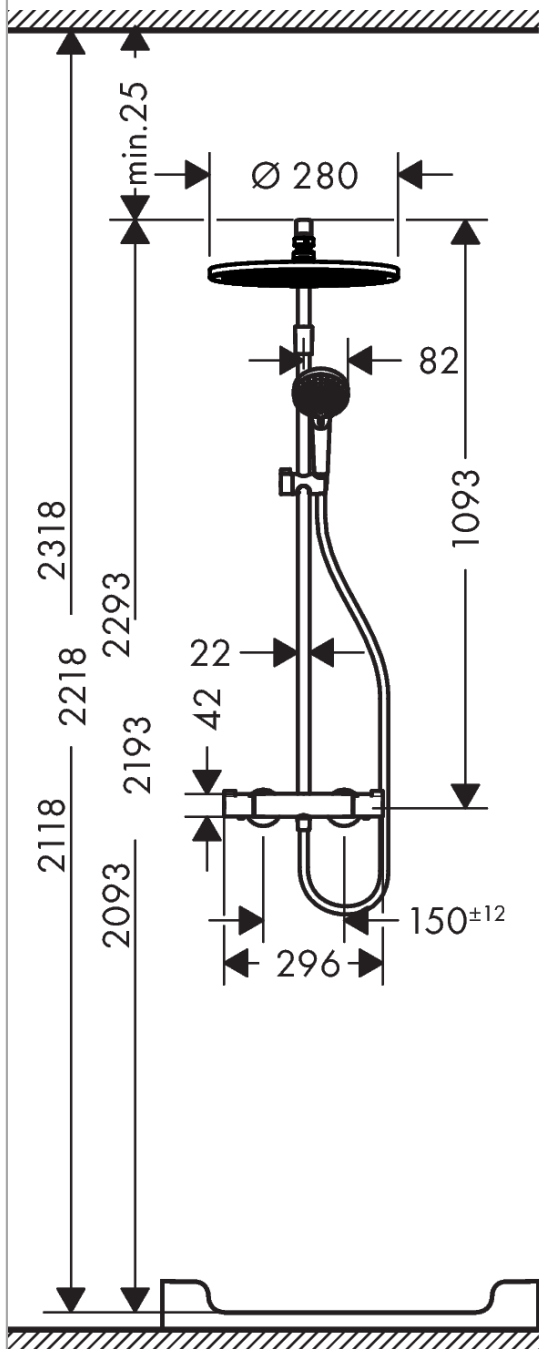

##### Caractéristiques

- l'angle d'inclinaison coulissant peut être ajusté sur 45°
- diamètre: 280 mm
- douche de tête orientable
- jet RainAir
- débit du jet RainAir (sous 3 bars de pression): 16 l/min
- disque de jet entièrement chromé
- longueur du bras de douche: 350 mm
- butée de confort à 40° C
- limiteur d'eau chaude réglable
- entraxe 150 mm ± 12 mm
- support de douchette réglage en hauteur
- Support mural variable

#### Plan géométral

**Croma**

**Showerpipe Top 280 1jet with thermostat**

Surfaces: **chromé** Numéro d'article: **27369000**

## Schéma d'écoulement

**Croma**

**Showerpipe Top 280 1jet with thermostat**

Surfaces: **chromé** Numéro d'article: **27369000**

**Exemple de montage**

**Croma**

**Showerpipe Top 280 1jet with thermostat**

Surfaces: **chromé** Numéro d'article: **27369000**

**Vue éclatée**

Année de construction: >04/18

**Croma**

**Showerpipe Top 280 1jet with thermostat**

Surfaces: **chromé** Numéro d'article: **27369000**