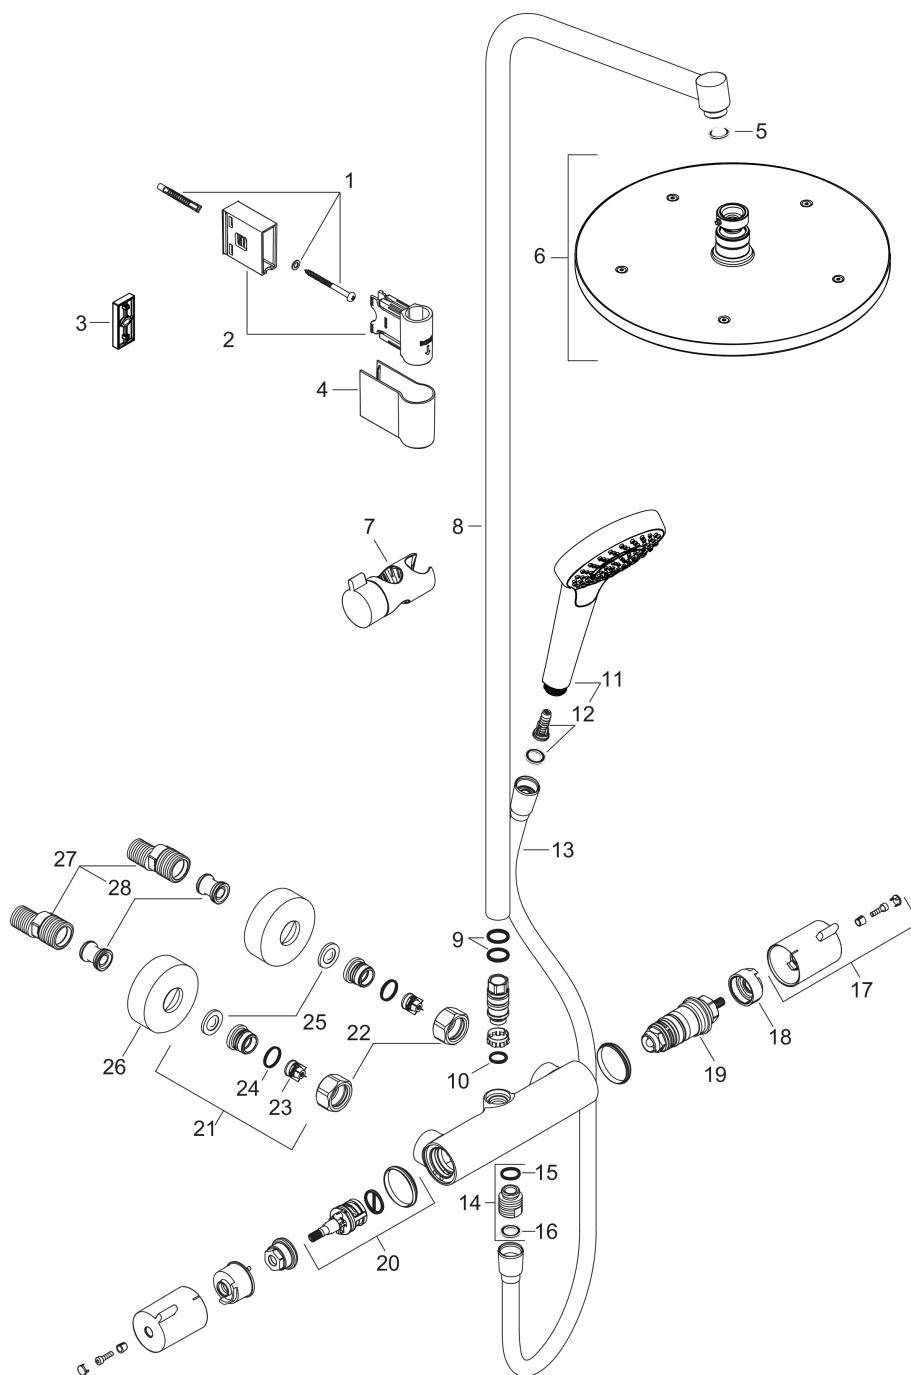

##### Caractéristiques

- l'angle d'inclinaison coulissant peut être ajusté sur 45°
- diamètre: 280 mm
- douche de tête orientable
- jet RainAir
- débit du jet RainAir (sous 3 bars de pression): 16 l/min
- disque de jet entièrement chromé
- longueur du bras de douche: 350 mm
- butée de confort à 40° C
- limiteur d'eau chaude réglable
- entraxe 150 mm ± 12 mm
- support de douchette réglage en hauteur
- Support mural variable

## Schéma d'écoulement

**Croma**

**Showerpipe Top 280 1jet with thermostat**

Surfaces: **chromé** Numéro d'article: **27369000**

**Exemple de montage**

**Croma**

**Showerpipe Top 280 1jet with thermostat**

Surfaces: **chromé** Numéro d'article: **27369000**

**Vue éclatée**

Année de construction: >04/18

**Croma**

**Showerpipe Top 280 1jet with thermostat**

Surfaces: **chromé** Numéro d'article: **27369000**

## Liste des pièces détachées

Année de construction: >04/18

Pos.	Description	Numéro d'article	GP	UE
1	set de fixation	96179000	0	1
2	fixation murale	92976000	0	1
3	cale de compensation	92950000	0	1
4	cache	92975000	0	1
5	filtre	94246000	0	1
6	pomme de douche	26220000	0	1
7	curseur complet	92366000	0	1
8	tube 1070 mm	92444000	0	1
9	joint torique 15x2,5	98131000	0	1
10	joint torique 12x2,25	98382000	0	1
11	douchette	26800400	0	1
12	élément-filtre	97708000	0	1
13	flexible Isiflex'B 1,60 m	28276000	0	1
14	raccord	95392000	0	1
15	joint torique 14x2	98129000	0	1
16	joint	98058000	0	1
17	poignée	92836000	0	1
18	bague de butée pour cartouche thermostatique	95041000	0	1
19	cartouche thermostatique	94282000	0	1
20	mécanisme inverseur/arrêt	96509000	0	1
21	set des raccord	94285000	0	1
22	set des écrou à six pans	96157000	0	1
23	clapet anti-retour	96737000	0	1
24	joint torique 17x1,5	98137000	0	1
25	filtre	96922000	0	1
26	rosace Ø 68 mm	96467000	0	1
27	set des raccord-S (±12 mm)	94140000	0	1
28	amortisseur anti-coup de bélier	96429000	0	1