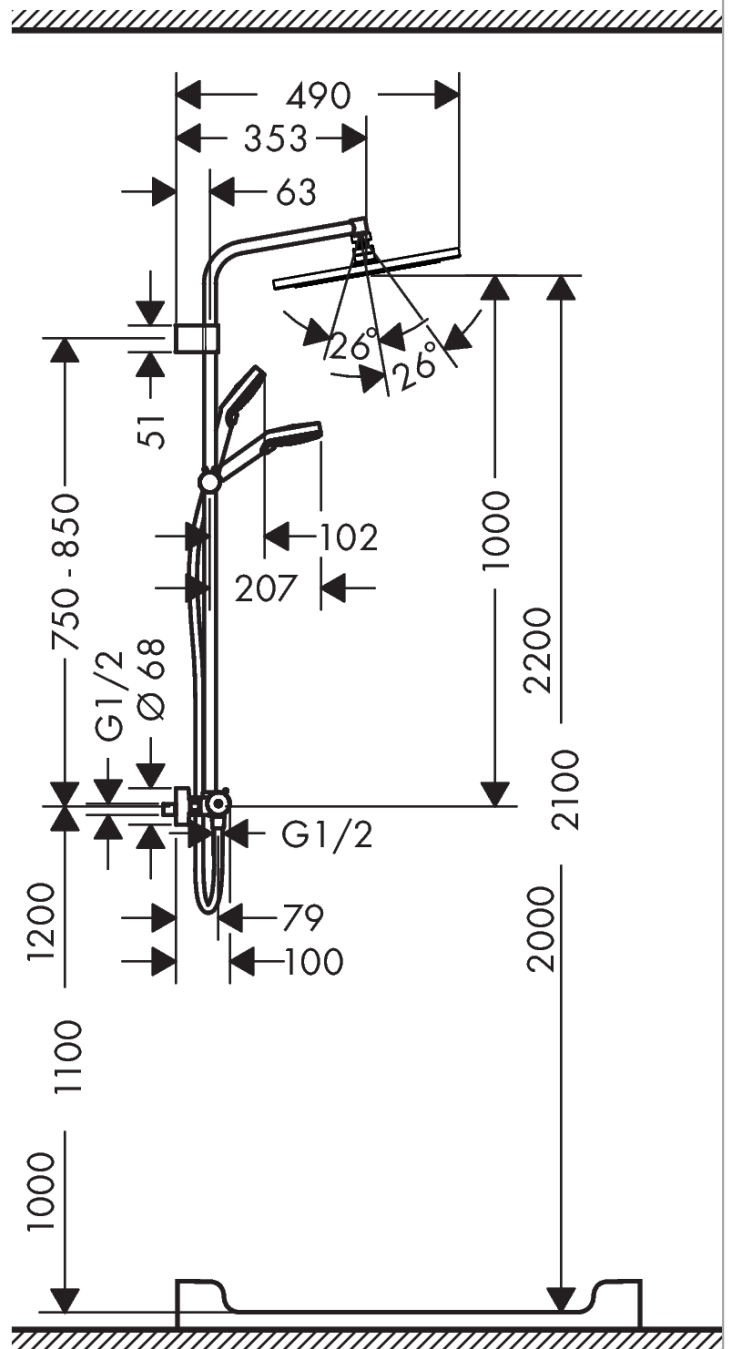

##### Caractéristiques

- l'angle d'inclinaison coulissant peut être ajusté sur 45°
- diamètre: 280 mm
- douche de tête orientable
- jet RainAir
- débit du jet RainAir (sous 3 bars de pression): 16 l/min
- disque de jet entièrement chromé
- longueur du bras de douche: 350 mm
- butée de confort à 40° C
- limiteur d'eau chaude réglable
- entraxe 150 mm ± 12 mm
- support de douchette réglage en hauteur
- Support mural variable

## Schéma d'écoulement

**Croma**

**Showerpipe Top 280 1jet with thermostat**

Surfaces: **chromé** Numéro d'article: **27369000**

**Exemple de montage**

**Croma**

**Showerpipe Top 280 1jet with thermostat**

Surfaces: **chromé** Numéro d'article: **27369000**

**Vue éclatée**

Année de construction: >04/18

**Croma**

**Showerpipe Top 280 1jet with thermostat**

Surfaces: **chromé** Numéro d'article: **27369000**

## Liste des pièces détachées

Année de construction: >04/18

Pos.	Description	Numéro d'article	GP	UE
1	set de fixation	96179000	0	1
2	fixation murale	92976000	0	1
3	cale de compensation	92950000	0	1
4	cache	92975000	0	1
5	filtre	94246000	0	1
6	pomme de douche	26220000	0	1
7	curseur complet	92366000	0	1
8	tube 1070 mm	92444000	0	1
9	joint torique 15x2,5	98131000	0	1
10	joint torique 12x2,25	98382000	0	1
11	douchette	26800400	0	1
12	élément-filtre	97708000	0	1
13	flexible Isiflex'B 1,60 m	28276000	0	1
14	raccord	95392000	0	1
15	joint torique 14x2	98129000	0	1
16	joint	98058000	0	1
17	poignée	92836000	0	1
18	bague de butée pour cartouche thermostatique	95041000	0	1
19	cartouche thermostatique	94282000	0	1
20	mécanisme inverseur/arrêt	96509000	0	1
21	set des raccord	94285000	0	1
22	set des écrou à six pans	96157000	0	1
23	clapet anti-retour	96737000	0	1
24	joint torique 17x1,5	98137000	0	1
25	filtre	96922000	0	1
26	rosace Ø 68 mm	96467000	0	1
27	set des raccord-S (±12 mm)	94140000	0	1
28	amortisseur anti-coup de bélier	96429000	0	1