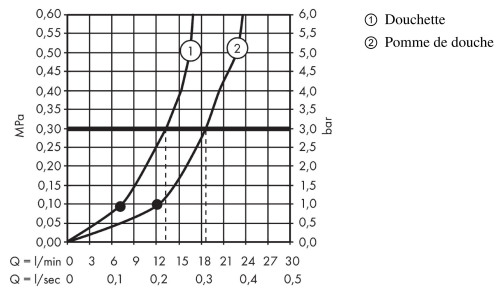

Croma

Showerpipe Top 280 1jet with thermostat

Surfaces: **chromé** Numéro d'article: **27369000**

Schéma d'écoulement