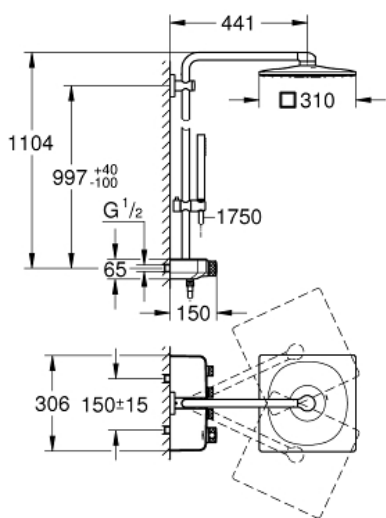

Pure Freude
an Wasser

GROHE

Descriptif Produit :

EUPHORIA SMARTCONTROL SYSTEM 310 CUBE DUO
Colonne de douche thermostatique

Spécifications Produit :

Composé de :

Bras de douche horizontal 450 mm

Fixation supérieure réglable en hauteur pour ajustement sur des trous existants

Thermostatique SmartControl apparent

Permet le changement entre:

Douche de tête Rainshower 310 SmartActive Cube

Douchette Euphoria Cube (27 698 000)

Curseur ajustable en hauteur

Flexible Silverflex 1750 mm (28 388 000)