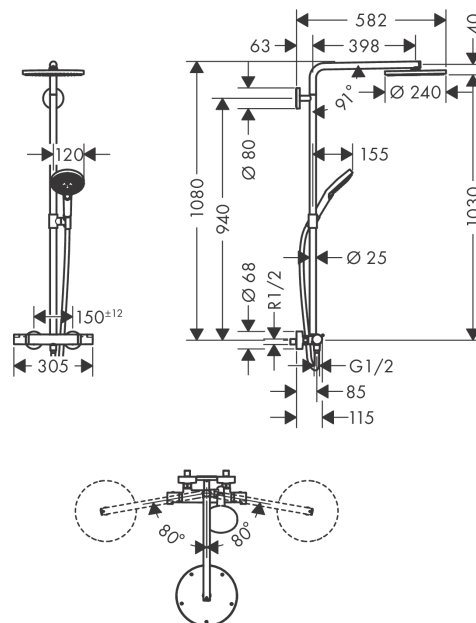

Raindance Select S
Showerpipe Raindance S 240 1jet PowderRain
 Surfaces: **chromé** Numéro d'article: **27633000**

Description

Caractéristiques

- comprenant : douche de tête, douchette, thermostatique de douche, flexible de douche, curseur
- diamètre: 240 mm
- jet PowderRain
- Débit du jet PowderRain (sous 3 bars): 16 l/min
- disque de jet entièrement chromé
- longueur du bras de douche: 460 mm
- bras de douche pivotant
- thermostatique Ecostat Comfort
- butée de confort à 40° C
- limiteur d'eau chaude réglable
- entraxe 150 mm ± 12 mm
- support de douchette réglage en hauteur
- ne convient pas au chauffe-eau instantané

Détails de l'article

GTIN

4059625154892

Technologie

Photo du produit

Plan géométral

Raindance Select S
Showerpipe Raindance S 240 1jet PowderRain
 Surfaces: **chromé** Numéro d'article: **27633000**

Schéma d'écoulement