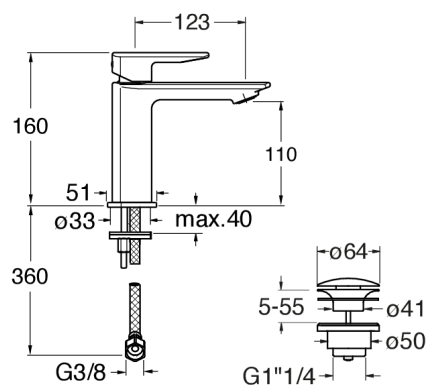

51 > chromé

Caractéristiques

- Forme triangulaire
- Livré avec bonde up & down
- Hauteur 160 mm
- Saillie 123 mm
- Hauteur sous bec 110 mm
- Nombre de jets 0
- Nombre de sorties 0
- Garantie 8 ans