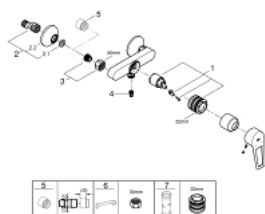

23 633 001 MITIGEUR MONOCOMMANDE DOUCHE

DESCRIPTION DU PRODUIT

- Montage mural apparent
- Levier de commande métallique
- GROHE Longlife cartouche céramique 35 mm
- avec limiteur de température
- **GROHE StarLight** Chrome éclatant et durable
- Clapet anti-retour intégré dans le départ douche 1/2"
- Raccords en S
- Rosace métallique
- Version GROHE Professional

23 633 001 MITIGEUR MONOCOMMANDE DOUCHE

PIÈCES DÉTACHÉES

- 1: Cartridge (N ° de commande 46374000)
- 2: S-union (N ° de commande 12075000)
- 3: Screw connection 1/2" (N ° de commande 45044000)
- 4: null (N ° de commande 42601000)
- 5: Extension 3/4", 20 mm (N ° de commande 0713000M)*
- 6: Temperature limiter (N ° de commande 46375000)*
- 7: Special spanner (N ° de commande 19377000)*
- 8: Socket spanner (N ° de commande 19332000)*