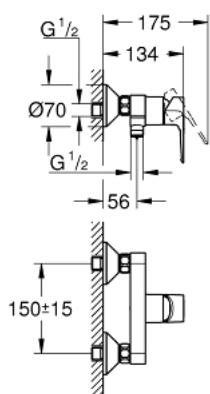

23 633 001 MITIGEUR MONOCOMMANDE DOUCHE

DESCRIPTION DU PRODUIT

- Montage mural apparent
- Levier de commande métallique
- GROHE Longlife cartouche céramique 35 mm
- avec limiteur de température
- **GROHE StarLight** Chrome éclatant et durable
- Clapet anti-retour intégré dans le départ douche 1/2"
- Raccords en S
- Rosace métallique
- Version GROHE Professional

23 633 001 MITIGEUR MONOCOMMANDE DOUCHE

PIÈCES DÉTACHÉES

- 1: Cartridge (N ° de commande 46374000)
- 2: S-union (N ° de commande 12075000)
- 3: Screw connection 1/2" (N ° de commande 45044000)
- 4: null (N ° de commande 42601000)
- 5: Extension 3/4", 20 mm (N ° de commande 0713000M)*
- 6: Temperature limiter (N ° de commande 46375000)*
- 7: Special spanner (N ° de commande 19377000)*
- 8: Socket spanner (N ° de commande 19332000)*