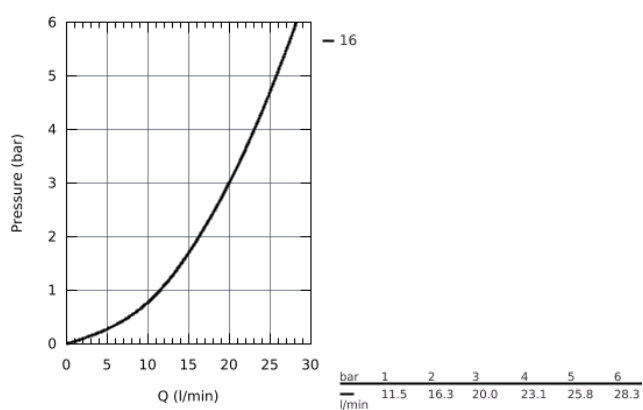

23 633 001 MITIGEUR MONOCOMMANDE DOUCHE

DESCRIPTION DU PRODUIT

- Montage mural apparent
- Levier de commande métallique
- GROHE Longlife cartouche céramique 35 mm
- avec limiteur de température
- **GROHE StarLight** Chrome éclatant et durable
- Clapet anti-retour intégré dans le départ douche 1/2"
- Raccords en S
- Rosace métallique
- Version GROHE Professional

23 633 001 MITIGEUR MONOCOMMANDE DOUCHE

PIÈCES DÉTACHÉES

- 1: Cartridge (N ° de commande 46374000)
- 2: S-union (N ° de commande 12075000)
- 3: Screw connection 1/2" (N ° de commande 45044000)
- 4: null (N ° de commande 42601000)
- 5: Extension 3/4", 20 mm (N ° de commande 0713000M)*
- 6: Temperature limiter (N ° de commande 46375000)*
- 7: Special spanner (N ° de commande 19377000)*
- 8: Socket spanner (N ° de commande 19332000)*