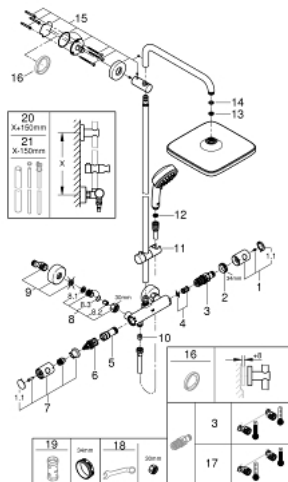

26 690 000 NEW TEMPESTA COSMOPOLITAN SYSTEM COLONNE DE DOUCHE AVEC MITIGEUR THERMOSTATIQUE

PIÈCES DÉTACHÉES

- 1: GRT 1000 Cosmo M poignée de température (N ° de commande 47985000)
 - 2: bague de fixation (N ° de commande 47743000)
 - 3: Element thermostatique 1/2" C3 (N ° de commande 47885000)
 - 4: amortisseur acoustique (N ° de commande 47398000)
 - 5: conduite d'eau (N ° de commande 47751000)
 - 6: commande aquadimmer (N ° de commande 12433000)
 - 7: pgnée gche/drte compl. pr EuphSyst/G1000 (N ° de commande 47984000)
 - 8: Paire écrous pris. chromés + clapets AR (N ° de commande 47189000)
 - 9: raccord excentré (à l'unité) (N ° de commande 12662000)
 - 10: clapet de non-retour (N ° de commande 08565000)
 - 11: élément de glissement (N ° de commande 12140000)
 - 12: tamis (N ° de commande 0700200M)
 - 13: tamis + tige filetée (N ° de commande 48007000)
 - 14: joint (N ° de commande 0138900M)
 - 15: support de barre de douche (N ° de commande 48279000)
 - 16: Cale d'épaisseur Rainshower (N ° de commande 27180000)*
 - 17: ELT INV 1/2 G 1000/2000/3000 NEW (N ° de commande 47175000)*
 - 18: clé spéciale (N ° de commande 19377000)*
 - 19: clé à pipe (N ° de commande 19332000)*
 - 20: Euphoria colonne longue (N ° de commande 48053000)*
 - 21: Euphoria colonne courte (N ° de commande 48054000)*
- *Accessoires spéciaux