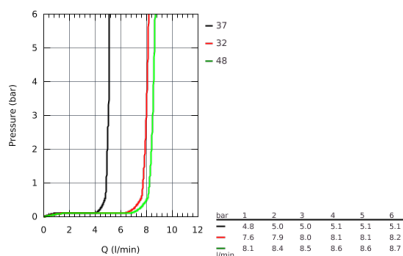

26 690 000 NEW TEMPESTA COSMOPOLITAN SYSTEM COLONNE DE DOUCHE AVEC MITIGEUR THERMOSTATIQUE

DESCRIPTION DU PRODUIT

- Composé de :
- Bras de douche de 390 mm orientable horizontalement
- Fixation supérieure réglable en hauteur pour ajustement sur des trous existants
- Mitigeur thermostatique incluant fonction inverseur 2 sorties
- Permet le changement entre:
 - Douche de tête Tempesta 250 (26 685)
 - Jet : Rain
 - Pluie
- Partie supérieure de la douche de tête blanche
- Avec rotule
- Angle de rotation $\pm 10^\circ$
- **GROHE EcoJoy** débit limité inférieur à 9.5 l/min
- Douchette Tempesta Cosmopolitan 100
- 2 jets :
 - Pluie , Jet
- Curseur ajustable en hauteur
- Flexible Rotaflex 1750 mm 1/2" x 1/2" (28 410)
- **GROHE TurboStat** Régulation de la température quasi-instantanée et sécurité anti-brûlures en cas de coupure d'eau froide
- **GROHE SafeStop** butée à 38°C
- **GROHE SafeStop Plus** limiteur de température intégré à 50°C max
- **GROHE DreamSpray** jet parfaitement uniforme
- **GROHE StarLight** Chrome éclatant et durable
- **GROHE MetalGrip** poignées ergonomiques en métal
- Procédé anti-calcaire **SpeedClean**
- Inner WaterGuide, longévité maximale
- Système anti-torsion
- **Convient pour chauffe-eau instantané à partir de 18 kW/h**
- Débit minimum nécessaire 7 l/min.
- Option : tablette GROHE EasyReach (26 362)
- **Version GROHE Professional**