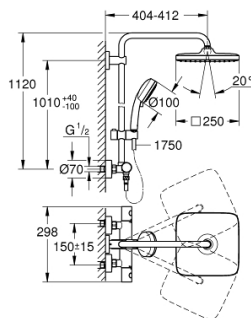

26 690 000 NEW TEMPESTA COSMOPOLITAN SYSTEM COLONNE DE DOUCHE AVEC MITIGEUR THERMOSTATIQUE

DESCRIPTION DU PRODUIT

- Composé de :
- Bras de douche de 390 mm orientable horizontalement
- Fixation supérieure réglable en hauteur pour ajustement sur des trous existants
- Mitigeur thermostatique incluant fonction inverseur 2 sorties
- Permet le changement entre:
  - Douche de tête Tempesta 250 (26 685)
  - Jet : Rain
  - Pluie
- Partie supérieure de la douche de tête blanche
- Avec rotule
- Angle de rotation $\pm 10^\circ$
- **GROHE EcoJoy** débit limité inférieur à 9.5 l/min
- Douchette Tempesta Cosmopolitan 100
- 2 jets :
  - Pluie , Jet
- Curseur ajustable en hauteur
- Flexible Rotaflex 1750 mm 1/2" x 1/2" (28 410)
- **GROHE TurboStat** Régulation de la température quasi-instantanée et sécurité anti-brûlures en cas de coupure d'eau froide
- **GROHE SafeStop** butée à 38°C
- **GROHE SafeStop Plus** limiteur de température intégré à 50°C max
- **GROHE DreamSpray** jet parfaitement uniforme
- **GROHE StarLight** Chrome éclatant et durable
- **GROHE MetalGrip** poignées ergonomiques en métal
- Procédé anti-calcaire **SpeedClean**
- Inner WaterGuide, longévité maximale
- Système anti-torsion
- **Convient pour chauffe-eau instantané à partir de 18 kW/h**
- Débit minimum nécessaire 7 l/min.
- Option : tablette GROHE EasyReach (26 362)
- **Version GROHE Professional**