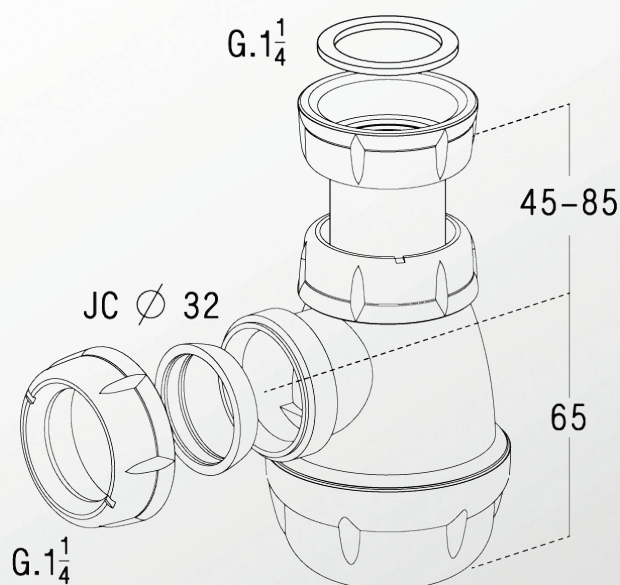

■ QUALITE - ENVIRONNEMENT :

NICOLL est certifié ISO9001 v2008 et ISO14001 v2004

DATE 6 février 2012