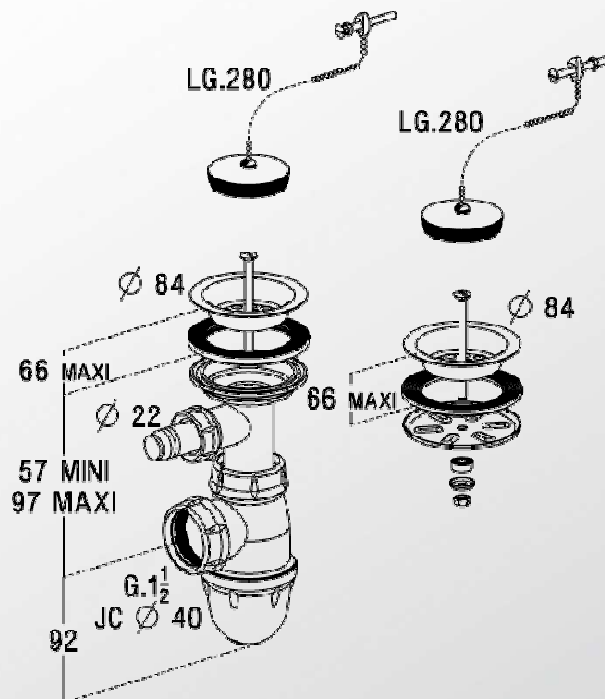

Evier I

Références : 0204008

BONDES ET VIDAGES PLASTIQUE Ø84 POUR ÉVIER GRES A DOUBLE PAROI PERÇAGE Ø60

Réf	Perçage Cuve	Mode d'obturation de la bonde	Bonde spéciale	Trop plein	Prise machine à laver
0204006	60	Bouchon chaînette	Oui, évier double paroi	Non	Oui
0204007	60	Non	Oui, évier double paroi	Non	Oui
0204011	60	Bouchon chaînette	Oui, évier double paroi	Non	Oui
0204008	60	Bouchon chaînette	Oui, évier double paroi	Non	Oui
0204022	60	Bouchon chaînette	Non	Non	Oui

■ CARACTERISTIQUES TECHNIQUES :

- Siphon et bondes avec plateaux et bouchons
- Plateaux inox
- Sortie 1"½ -JC Ø40
- Chaînette perlée 28 cm avec piton d'attache
- Prise machine à laver

■ NORMES :

■ PLUS PRODUITS :

- Erous ergonomiques pour montage rapide et sans outils
- Bouchons avec cache inox

■ QUALITE - ENVIRONNEMENT :

 ISO 9001
 ISO 14001
 BUREAU VERITAS
 Certification

DATE 15 février 2012