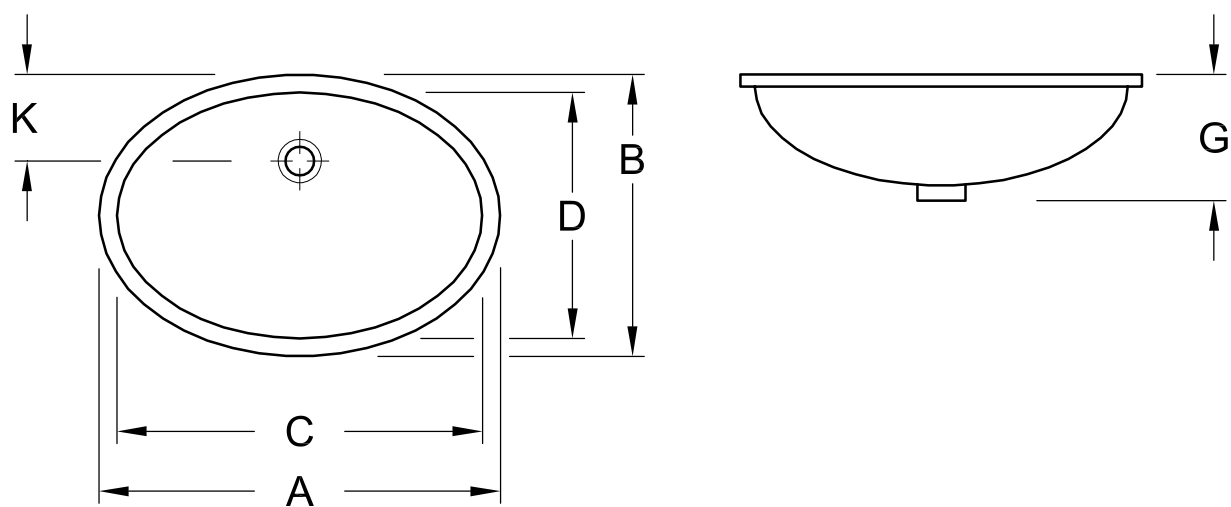

6144 00, 6147 00

	A	B	C	D	G	K
6144 00	675	475	615	415	215	150
6147 00	570	410	500	350	220	140
6147 46	520	365	455	305	195	125
6147 38	445	320	380	260	170	110