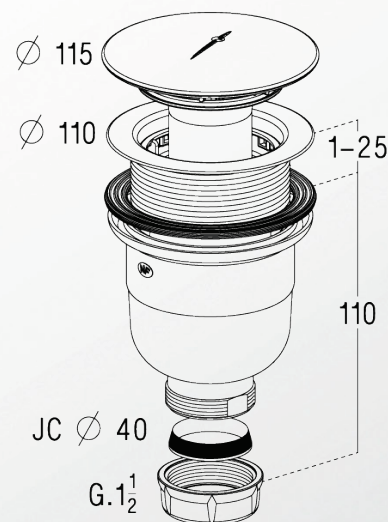

■ QUALITE - ENVIRONNEMENT :

NICOLL est certifié ISO9001 v2008 et ISO14001 v2004

DATE 15 février 2012