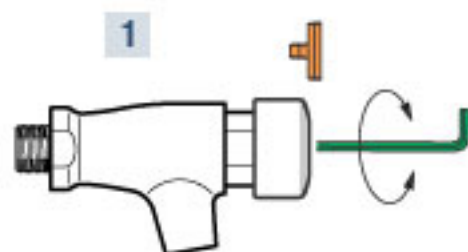

Réf. : 744000 : M 3/8"

Réf. : 746000 : M 1/2"

Réf. : 746292 : M 1/2" avec rosace

» • Prévoir un pré-mélangeur type PREMIX Compact pour l'alimentation du robinet en eau pré-mitigée. (voir en bas de page).

746000

- 1 Réglage du débit** sans démonter la cartouche, ni couper l'eau (Brevet DELABIE). Utiliser une clé Allen n° 3