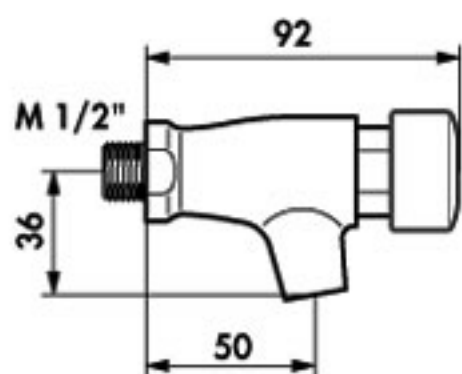

746000

- 1 Réglage du débit** sans démonter la cartouche, ni couper l'eau (Brevet DELABIE). Utiliser une clé Allen n° 3