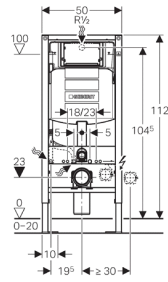

Bâti-support Geberit Duofix pour WC suspendu, 112 cm, avec réservoir à encastrer Sigma 12 cm, autoportant

Utilisation

- Pour la construction en cloison sèche
- Pour montage dans parois en applique à hauteur de local ou partielle
- Pour montage sur parois d'installation à hauteur du local
- Pour montage dans des parois de cloison sèche monocoque
- Pour WC suspendus avec dimensions de raccordement selon EN 33:2011
- Pour WC suspendus avec saillie jusqu'à 62 cm
- Pour rinçage simple touche, double touche ou interrompable
- Pour hauteur de chape 0–20 cm

Caractéristiques

- Châssis avec trous de perçage \varnothing 9 mm à fixer dans construction en bois
- Cadre préparé pour supports des céramiques de WC avec petite surface d'appui
- Pieds supports galvanisés, réglables 0–20 cm
- Pieds supports antidérapants
- Avec grandes plaques de pied, pour un meilleur transfert des forces dans le sol
- Coude de raccordement pour différentes positions en profondeur, à monter sans outils, plage de réglage 45 mm
- Fixation du coude de raccordement avec isolation phonique
- Réservoir à encastrer avec déclenchement frontal, isolé contre la condensation
- Post-rinçage immédiat possible avec réglage d'usine
- Travaux de montage et d'entretien sur les réservoirs à encastrer sans outils
- Arrivée d'eau à l'arrière ou par le haut au centre
- Le boîtier de réservation pour trappe de visite protège de l'humidité et de la poussière
- Boîtier de réservation pour trappe de visite pouvant être sectionné
- Équipé d'un fourreau destiné à la conduite d'alimentation pour raccordement des WC lavants Geberit AquaClean

Livré avec

- Arrivée d'eau R 1/2, compatible MeplaFix, avec robinet équerre et volant intégrés
- Boîtier de réservation pour trappe de visite
- 2 fixations murales
- 2 bouchons de protection
- Kit de raccordement pour WC, \varnothing 90 mm
- Coude de raccordement 90° en PVC, \varnothing 90 / 100 mm
- 2 tiges filetées M12
- 6 tiges filetées M8
- Matériel de fixation