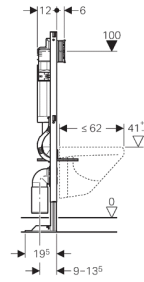

Bâti-support Geberit Duofix pour WC suspendu, 112 cm, avec réservoir à encastrer Sigma 12 cm, autoportant

Utilisation

- Pour la construction en cloison sèche
- Pour montage dans parois en applique à hauteur de local ou partielle
- Pour montage sur parois d'installation à hauteur du local
- Pour montage dans des parois de cloison sèche monocoque
- Pour WC suspendus avec dimensions de raccordement selon EN 33:2011
- Pour WC suspendus avec saillie jusqu'à 62 cm
- Pour rinçage simple touche, double touche ou interrompable
- Pour hauteur de chape 0–20 cm

Caractéristiques

- Châssis avec trous de perçage \varnothing 9 mm à fixer dans construction en bois
- Cadre préparé pour supports des céramiques de WC avec petite surface d'appui
- Pieds supports galvanisés, réglables 0–20 cm
- Pieds supports antidérapants
- Avec grandes plaques de pied, pour un meilleur transfert des forces dans le sol
- Coude de raccordement pour différentes positions en profondeur, à monter sans outils, plage de réglage 45 mm
- Fixation du coude de raccordement avec isolation phonique
- Réservoir à encastrer avec déclenchement frontal, isolé contre la condensation
- Post-rinçage immédiat possible avec réglage d'usine
- Travaux de montage et d'entretien sur les réservoirs à encastrer sans outils
- Arrivée d'eau à l'arrière ou par le haut au centre
- Le boîtier de réservation pour trappe de visite protège de l'humidité et de la poussière
- Boîtier de réservation pour trappe de visite pouvant être sectionné
- Équipé d'un fourreau destiné à la conduite d'alimentation pour raccordement des WC lavants Geberit AquaClean

Livré avec

- Arrivée d'eau R 1/2, compatible MeplaFix, avec robinet équerre et volant intégrés
- Boîtier de réservation pour trappe de visite
- 2 fixations murales
- 2 bouchons de protection
- Kit de raccordement pour WC, \varnothing 90 mm
- Coude de raccordement 90° en PVC, \varnothing 90 / 100 mm
- 2 tiges filetées M12
- 6 tiges filetées M8
- Matériel de fixation