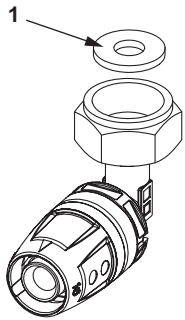

Coude écrou tournant TECElogo-Push, à joint plat, laiton standard

Code d'article: 8730215

Dimension: 16 x 3/8"

Matériel: Laiton standard

U. liv. 1: 5 Pcs.

U. liv. 2: 80 Pcs.

Description:

Distribution des données:

Nom du produit: Coude écrou tournant 90° TECElogo-Push, à joint plat, laiton non dézincifiable, dim. 16 x 3/8"

Groupe de marchandises: 820

Groupe de produits: 1008200020

Dimension: 16 x 3/8"

Z1: 22

Z2: 24

L1: 49

G: 3/8"

SW: 19

Pièces de rechange:

- | | | |
|---|---------|--|
| 1 | 8790202 | Joint plat 3/4" pour raccords à écrou-tournant |
|---|---------|--|