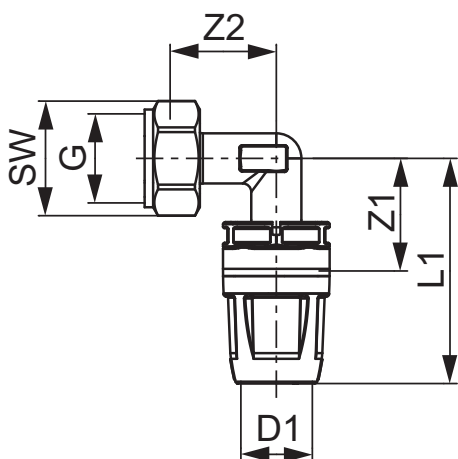

Coude écrou tournant TECElogo-Push, à joint plat, laiton standard

Code d'article: 8730215

Dimension: 16 x 3/8"

Matériel: Laiton standard

U. liv. 1: 5 Pcs.

U. liv. 2: 80 Pcs.

Description:

Distribution des données:

Nom du produit: Coude écrou tournant 90° TECElogo-Push, à joint plat, laiton non dézincifiable, dim. 16 x 3/8"

Groupe de marchandises: 820

Groupe de produits: 1008200020

Dimension: 16 x 3/8"

Z1: 22

Z2: 24

L1: 49

G: 3/8"

SW: 19

Pièces de rechange:

- | | | |
|---|---------|--|
| 1 | 8790202 | Joint plat 3/4" pour raccords à écrou-tournant |
|---|---------|--|