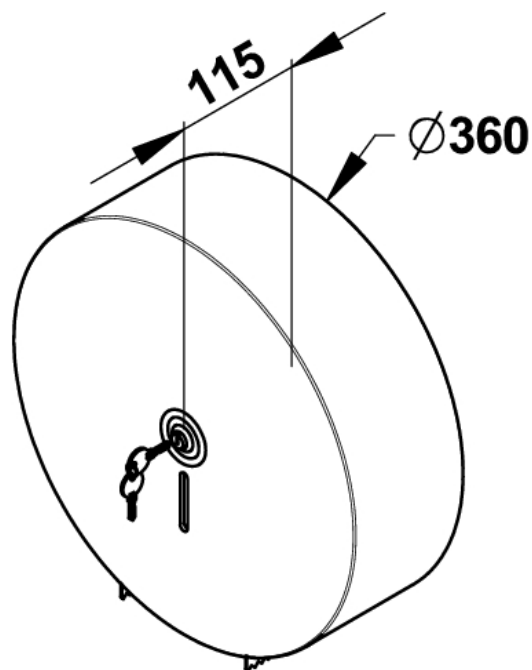

Gamme : ACCESSOIRE POUR SALLE DE BAIN

Réf : 60553 - DISTRIBUTEUR DE PAPIER TOILETTE BOBINE

> **Fonction :**

- Permet de distribuer à proximité d'une cuvette de chasse tous types du papier toilette en rouleau diamètre inférieur à 270 mm avec mandrin supérieur à 40 mm

> **Matière et couleur de finition :**

- Acier inoxydable

> **Type de papier toilette :**

- Diamètre extérieur de la bobine : inférieur à 270 mm
- Diamètre intérieur du mandrin : supérieur à 40 mm

> **Livré avec :**