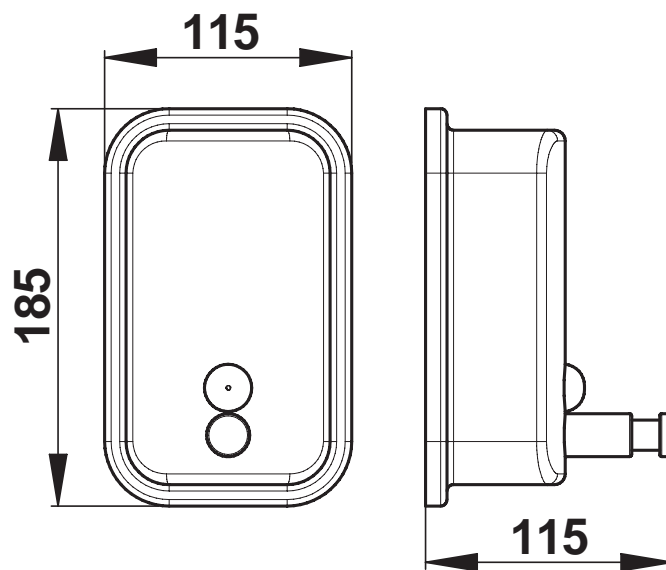

Gamme : Accessoires sanitaires

Réf : 60632 - Distributeur de savon chromé

> Débit :

- Dose de savon distribuée : 2 cm³

> Capacité ; 800 ml

> Matière et couleur de finition :

- Inox brillant

> Sécurité :

- Fenêtre de contrôle

> Livré avec :

- 3 chevilles nylon
- 3 vis