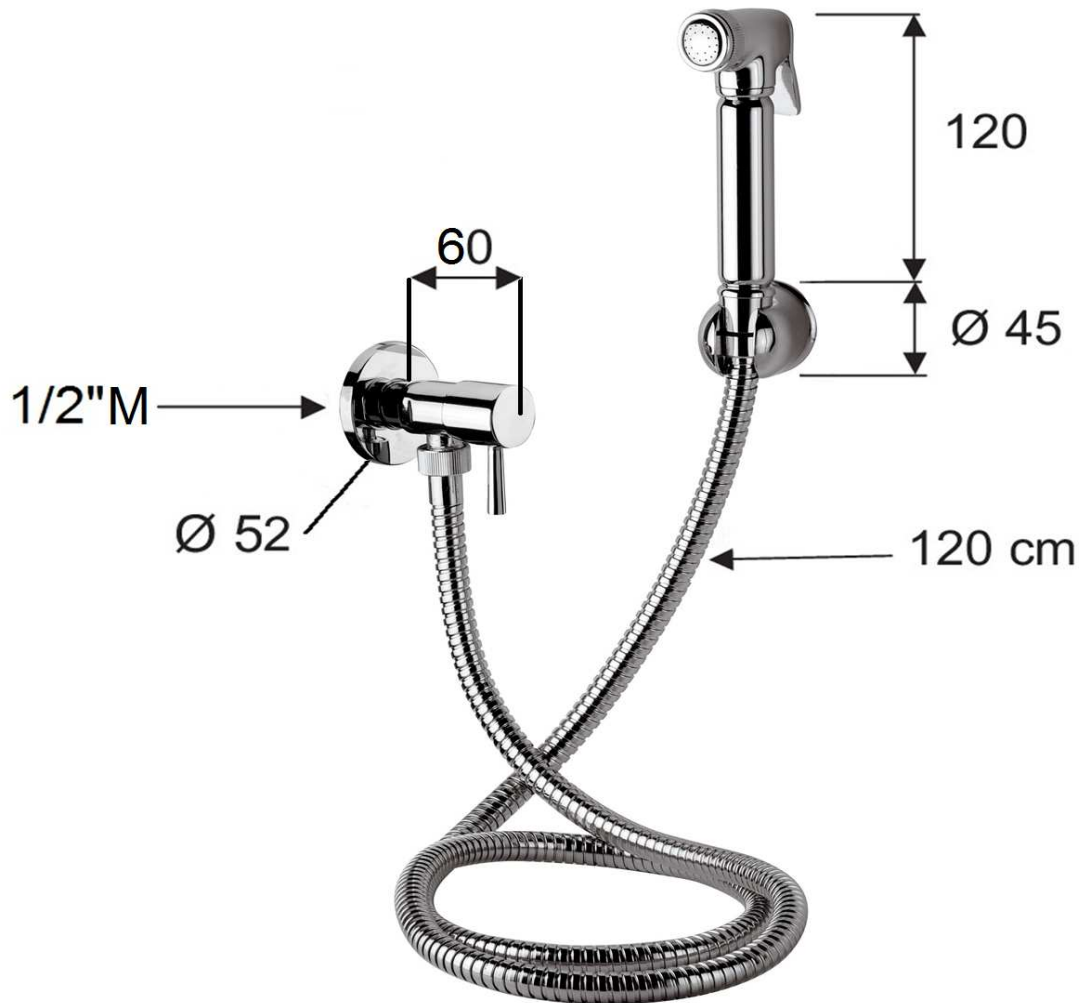

Ensemble hygiénique WC avec robinet d'arrêt, douchette LUNA laiton et flexible 1m20 métal chromé

Code article : 54503

PRESSIONE / PRESSURE	0,5 bar	1 bar	2 bar	3 bar	4 bar	5 bar
PORTATA / FLOW RATE	7 l/min	10,5 l/min	13 l/min	15 l/min	16,5 l/min	18.5 l/min

Ensemble hygiénique composé de :

- Robinet d'arrêt mural 1/2", Laiton chromé ;
- Douchette LUNA, à gâchette, Laiton chromé ;
- Support fixe mural, Chromé
- Flexible 1m20, métal chromé