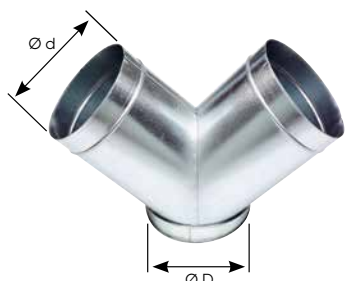

Accessoires de réseaux

Culottes à 90°CU

CV2205

Dimensions (mm)		Galva standard			
Ø D	Ø d	LIBELLÉ	RÉF.		PRIX € HT
125	125	CU 125/2X125	533529	🟢	54,8
160	125	CU 160/2X125	524649	🟢	54,2
160	160	CU 160/2X160	547117	🟢	62,9
200	160	CU 200/2X160	511515	🟢	117
200	200	CU 200/2X200	533329	🟢	70,2
250	250	CU 250/2X250	533330	🟢	110
315	315	CU 315/2X315	533331	🟢	149
355	355	CU 355/2X355	533332	🔴	157
400	400	CU 400/2X400	543100	🔴	209

Croix équerres à 90° CX

CV2205

Dimensions (mm)		Galva standard			Galva avec joints				
Ø D	Ø d	LIBELLÉ	RÉF.	PRIX € HT	LIBELLÉ	RÉF.	PRIX € HT		
125	125	CX 125/125	523853	🟢	42,9	CX 125/125 J	529300	🔴	65,1
160	125	CX 160/125	523856	🟢	45,4	CX 160/125 J	529301	🟢	71,9
160	160	CX 160/160	543768	🟢	46,2	-	-	-	-
200	160	CX 200/160	523269	🔴	53,5	CX 200/160 J	529302	🔴	94,5
200	125	CX 200/125	523270	🟢	45,4	CX 200/125 J	529303	🔴	79,8

Tés de visite TE-V

CV2205

Ø (mm)	LIBELLÉ	RÉF.		PRIX € HT
125	TE-V 125	524698	🟢	60,9
160	TE-V 160	524699	🟢	75,9
200	TE-V 200	524700	🟢	102
250	TE-V 250	524701	🟢	129
315	TE-V 315	524702	🟢	175

Manchettes souples à joints
longueur 300 mm

CV2205

Ø (mm)	LIBELLÉ	RÉF.		PRIX € HT
125	MRS-J 125	538437	🟢	55,7
160	MRS-J 160	538438	🟢	65,6
200	MRS-J 200	538439	🟢	74,3
250	MRS-J 250	538440	🟢	83,6
315	MRS-J 315	538441	🟢	107
400	MRS-J 400	538442	🟢	151
450	MRS-J 450	538443	🟢	173
500	MRS-J 500	538444	🟢	191
630	MRS-J 630	538445	🟢	250