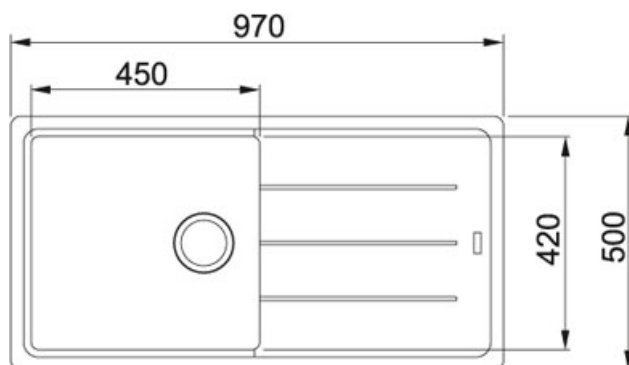

## Basis Fragranit+ Blanc Artic | 114.0494.499

FAMILLE : Eviers | SÉRIE : Basis | MODÈLE : BFG 611-97 | TYPE D'INSTALLATION : A encastrer | MATÉRIAU : Fragranit+ Blanc Artic

### DONNÉES TECHNIQUES

Dimensions	600.00 mm
Longueur	970.00 mm
Largeur	500.00 mm
Longueur cuve	450.00 mm
Largeur cuve	420.00 mm
Profondeur cuve	200.00 mm
Longueur découpe	950.00 mm
Largeur découpe	480.00 mm
Gabarit de découpe	Non
Vidage	Bonde 90
Caisson	60