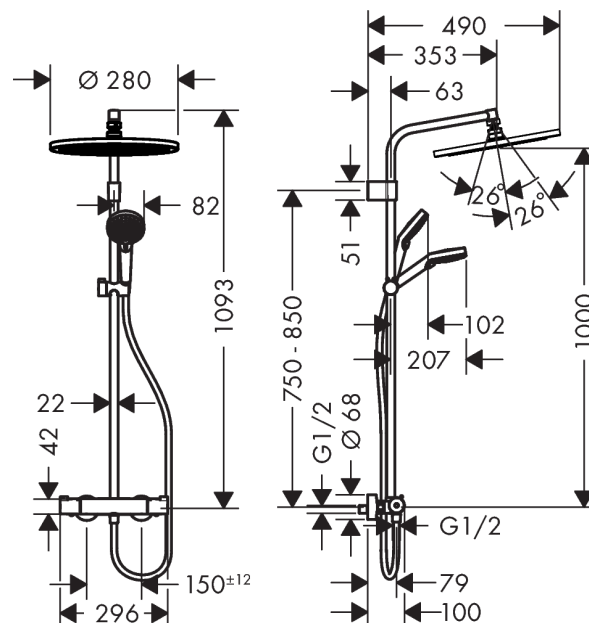

Croma

Showerpipe Croma Top 280

Surfaces: **chromé** Numéro d'article: **27369000**

Description

Caractéristiques

- l'angle d'inclinaison coulissant peut être ajusté sur 45°
- diamètre: 280 mm
- douche de tête orientable
- jet RainAir
- débit du jet RainAir (sous 3 bars de pression): 16 l/min
- disque de jet entièrement chromé
- longueur du bras de douche: 350 mm
- butée de confort à 40° C
- limiteur d'eau chaude réglable
- entraxe 150 mm ± 12 mm
- support de douchette réglage en hauteur
- Support mural variable
- ACS 17 ACC LY 754, valide jusqu'au 27.11.2022

Technologie

Certificats

Photo du produit

Plan géométral

Croma

Showerpipe Croma Top 280

Surfaces: **chromé** Numéro d'article: **27369000**

Schéma d'écoulement

Croma

Showerpipes Croma Top 280

Surfaces: **chromé** Numéro d'article: **27369000**

Vue éclatée

Année de construction: >04/18

Croma**Showerpipe Croma Top 280**Surfaces: **chromé** Numéro d'article: **27369000****Liste des pièces détachées**

Année de construction: >04/18

Pos.	Description	Numéro d'article	GP	UE
1	set de fixation	96179000	0	1
2	fixation murale	92976000	0	1
3	cale de compensation	92950000	0	1
4	cache	92975000	0	1
5	filtre	94246000	0	1
6	pomme de douche	26220000	0	1
7	curseur complet	92366000	0	1
8	tube 1070 mm	92444000	0	1
9	joint torique 15x2,5	98131000	0	1
10	joint torique 12x2,25	98382000	0	1
11	douchette	26800400	0	1
12	élément-filtre	97708000	0	1
13	flexible Isiflex'B 1,60 m	28276000	0	1
14	raccord	95392000	0	1
15	joint torique 14x2	98129000	0	1
16	joint	98058000	0	1
17	poignée	92836000	0	1
18	bague de butée pour cartouche thermostatique	95041000	0	1
19	cartouche thermostatique	94282000	0	1
20	mécanisme inverseur/arrêt	96509000	0	1
21	set des raccord	94285000	0	1
22	set des écrou à six pans	96157000	0	1
23	clapet anti-retour	96737000	0	1
24	joint torique 17x1,5	98137000	0	1
25	filtre	96922000	0	1
26	rosace Ø 68 mm	96467000	0	1
27	set des raccord-S (±12 mm)	94140000	0	1
28	amortisseur anti-coup de bélier	96429000	0	1