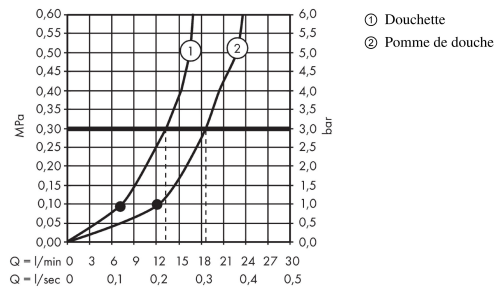

Croma

Showerpipe Croma Top 280

Surfaces: **chromé** Numéro d'article: **27369000**

Description

Caractéristiques

- l'angle d'inclinaison coulissant peut être ajusté sur 45°
- diamètre: 280 mm
- douche de tête orientable
- jet RainAir
- débit du jet RainAir (sous 3 bars de pression): 16 l/min
- disque de jet entièrement chromé
- longueur du bras de douche: 350 mm
- butée de confort à 40° C
- limiteur d'eau chaude réglable
- entraxe 150 mm ± 12 mm
- support de douchette réglage en hauteur
- Support mural variable
- ACS 17 ACC LY 754, valide jusqu'au 27.11.2022

Technologie

Certificats

Photo du produit

Plan géométral

Croma

Showerpipe Croma Top 280

Surfaces: **chromé** Numéro d'article: **27369000**

Schéma d'écoulement