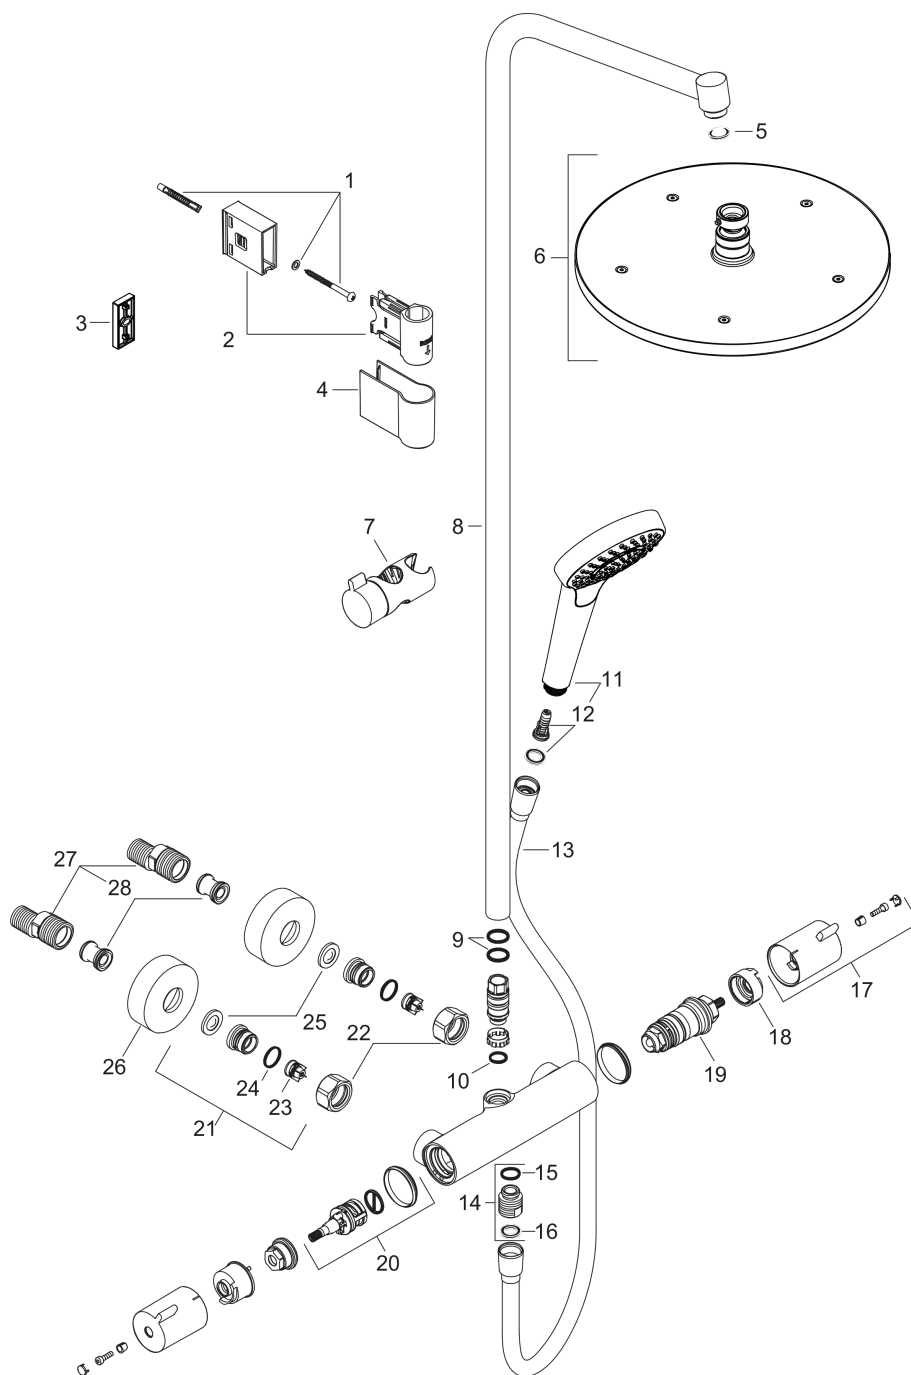

Croma

Showerpipe Croma Top 280

Surfaces: **chromé** Numéro d'article: **27369000**

Description

Caractéristiques

- l'angle d'inclinaison coulissant peut être ajusté sur 45°
- diamètre: 280 mm
- douche de tête orientable
- jet RainAir
- débit du jet RainAir (sous 3 bars de pression): 16 l/min
- disque de jet entièrement chromé
- longueur du bras de douche: 350 mm
- butée de confort à 40° C
- limiteur d'eau chaude réglable
- entraxe 150 mm ± 12 mm
- support de douchette réglage en hauteur
- Support mural variable
- ACS 17 ACC LY 754, valide jusqu'au 27.11.2022

Technologie

Certificats

Photo du produit

Plan géométral

Croma

Showerpipe Croma Top 280

Surfaces: **chromé** Numéro d'article: **27369000**

Schéma d'écoulement

Croma

Showerpipes Croma Top 280

Surfaces: **chromé** Numéro d'article: **27369000**

Vue éclatée

Année de construction: >04/18

Croma**Showerpipe Croma Top 280**Surfaces: **chromé** Numéro d'article: **27369000****Liste des pièces détachées**

Année de construction: >04/18

Pos.	Description	Numéro d'article	GP	UE
1	set de fixation	96179000	0	1
2	fixation murale	92976000	0	1
3	cale de compensation	92950000	0	1
4	cache	92975000	0	1
5	filtre	94246000	0	1
6	pomme de douche	26220000	0	1
7	curseur complet	92366000	0	1
8	tube 1070 mm	92444000	0	1
9	joint torique 15x2,5	98131000	0	1
10	joint torique 12x2,25	98382000	0	1
11	douchette	26800400	0	1
12	élément-filtre	97708000	0	1
13	flexible Isiflex'B 1,60 m	28276000	0	1
14	raccord	95392000	0	1
15	joint torique 14x2	98129000	0	1
16	joint	98058000	0	1
17	poignée	92836000	0	1
18	bague de butée pour cartouche thermostatique	95041000	0	1
19	cartouche thermostatique	94282000	0	1
20	mécanisme inverseur/arrêt	96509000	0	1
21	set des raccord	94285000	0	1
22	set des écrou à six pans	96157000	0	1
23	clapet anti-retour	96737000	0	1
24	joint torique 17x1,5	98137000	0	1
25	filtre	96922000	0	1
26	rosace Ø 68 mm	96467000	0	1
27	set des raccord-S (±12 mm)	94140000	0	1
28	amortisseur anti-coup de bélier	96429000	0	1