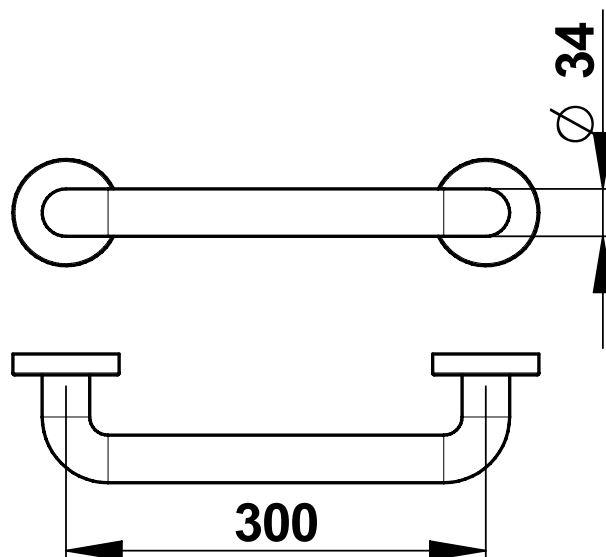

Gamme : Barre d'appui et de maintien

Réf : 60451 - Barre droite diamètre 34 mm L=300 mm

> Dimensions :

- Diamètre : 34 mm
- Longueur : 300 mm

> Matière et couleur de finition :

- Structure aluimium
- ABS avec additif antibactérien
- Finition blanche
- Platines et visseries d'assemblage en Inox 304 L